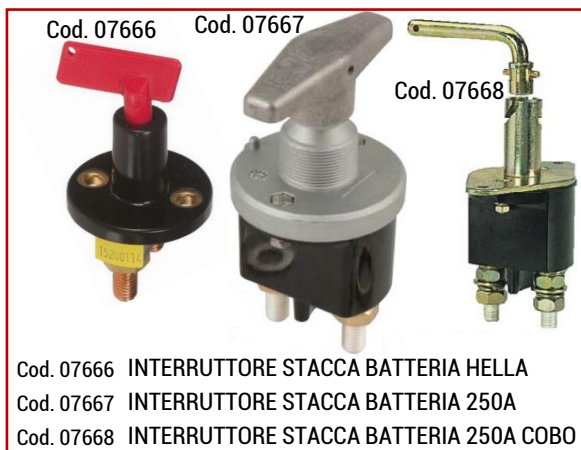

Cod.07669 ATTREZZO PULIZIA
MORSETTI E POLI
BATTERIA

Cod.07664
DENSIMETRO

MORSETTO BATTERIA TIPO
ALFA PESANTE + -

Cod. 07658 MORSETTO BATTERIA + -

Cod. 07660 CAVI BATTERIA
mmq 25x2500 200 A

Cod. 07661 CAVI BATTERIA
mmq 35x3500 400 A

Cod. 07666 Cod. 07667

Cod. 07668

Cod. 07666 INTERRUTTORE STACCA BATTERIA HELLA
Cod. 07667 INTERRUTTORE STACCA BATTERIA 250A
Cod. 07668 INTERRUTTORE STACCA BATTERIA 250A COBO

PREVENTIVI E FORNITURA IN BREVE TEMPO PER ALTRE BATTERIE AVVIAMENTO E TRAZIONE