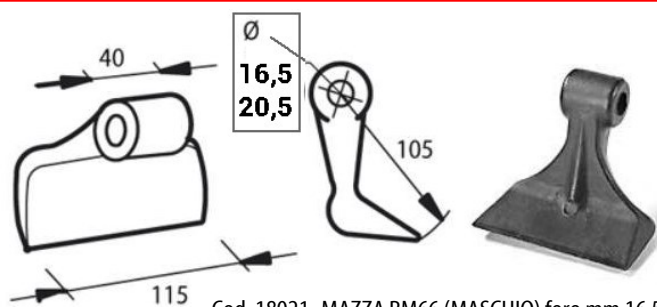

# MAZZE PER TRINCIASARMENTI

# MAZZE PER TRINCIASARMENTI

Cod. 18015 MAZZA RM64 (AGRIMASTER) foro mm 20,5

Cod. 18018 MAZZA RM65 (AGRIMASTER) foro mm 25,5

Cod. 18021 MAZZA RM66 (MASCHIO) foro mm 16,5  
Cod. 18022 MAZZA RM66 (MASCHIO) foro mm 20,5