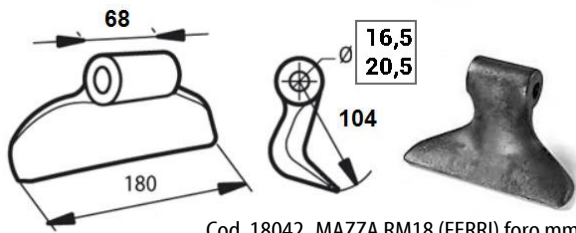

MAZZE PER TRINCIASARMENTI

Cod. 18042 MAZZA RM18 (FERRI) foro mm 16,5
Cod. 18045 MAZZA RM18 (FERRI) foro mm 20,5