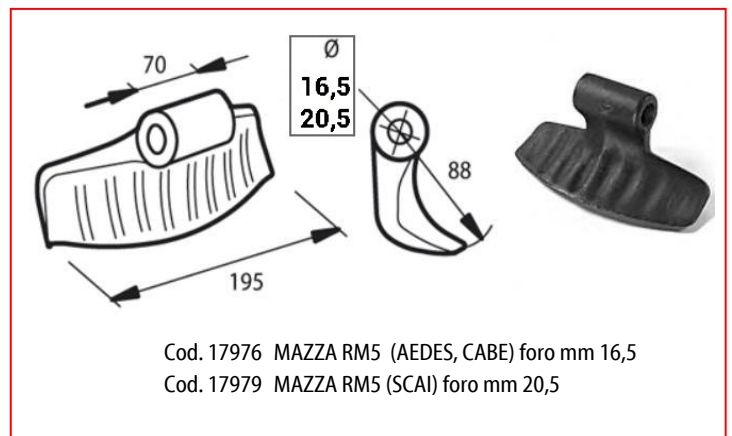

# MAZZE PER TRINCIASARMENTI

# MAZZE PER TRINCIASARMENTI

Cod. 18015 MAZZA RM64 (AGRIMASTER) foro mm 20,5

Cod. 18018 MAZZA RM65 (AGRIMASTER) foro mm 25,5

Cod. 18021 MAZZA RM66 (MASCHIO) foro mm 16,5  
Cod. 18022 MAZZA RM66 (MASCHIO) foro mm 20,5