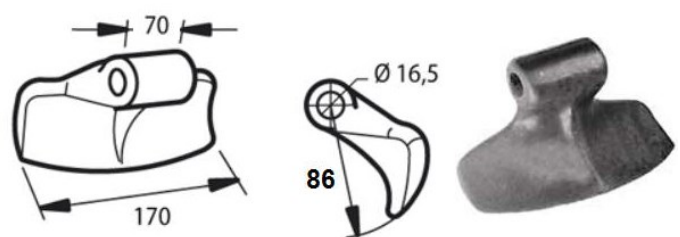

Cod. 18039 MAZZA RM31 (HMF-PALLADINO) foro mm 16,5