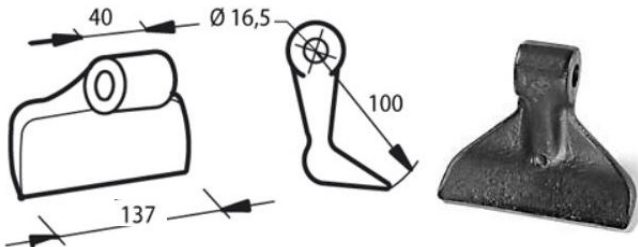

Cod. 18054 MAZZA RM30 (BERTI LEGGERA) foro mm 16,5