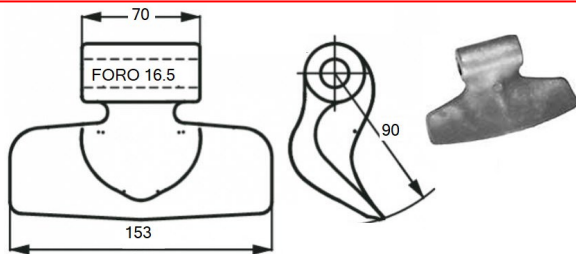

**ALTRE MAZZE ADATTABILI A MARCHE DIVERSE SONO REPERIBILI A RICHIESTA, INDICANDO LE MISURE DELL'ATTACCO, DEL FORO, DEL RAGGIO E DEL TAGLIO PER UNA CORRETTA IDENTIFICAZIONE**

# MAZZE PER TRINCIASARMENTI

Cod. 18072 MAZZA RM41 (TORTELLA DENTELLATA) foro mm 23

Cod. 18073 MAZZA RM105 - BRV29 (BERTI NUOVO TIPO) foro mm 19,5

Cod. 18074 MAZZA EU7 PESANTE (OMARV, BELLON)

Cod. 18075 MAZZA EU80/16 (FERRI)