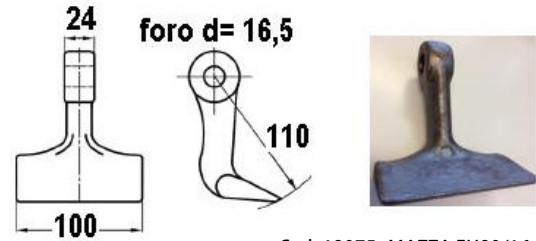

**ALTRE MAZZE ADATTABILI A MARCHE DIVERSE SONO REPERIBILI A RICHIESTA, INDICANDO LE MISURE DELL'ATTACCO, DEL FORO, DEL RAGGIO E DEL TAGLIO PER UNA CORRETTA IDENTIFICAZIONE**

# MAZZE PER TRINCIASARMENTI

Cod. 18072 MAZZA RM41 (TORTELLA DENTELLATA) foro mm 23

Cod. 18073 MAZZA RM105 - BRV29 (BERTI NUOVO TIPO) foro mm 19,5

Cod. 18074 MAZZA EU7 PESANTE (OMARV, BELLON)

Cod. 18075 MAZZA EU80/16 (FERRI)