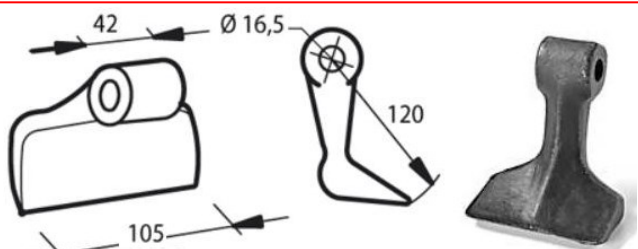

Cod. 18063 MAZZA RM47 (FERRI LEGGERA) foro mm 16,5