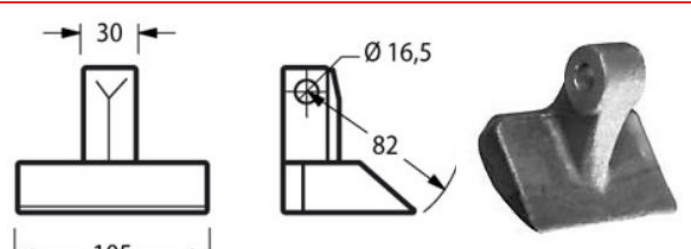

Cod. 18065 MAZZA MER06 (MERITANO) foro mm 16,5