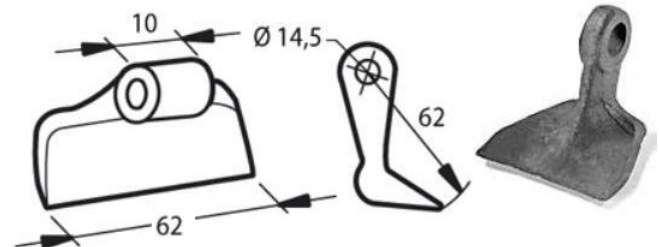

Cod. 18077 MAZZA EU86/14 (ORSI-MAROLIN) foro mm 14,5

BULLONI CON DADO AUTOBLOCCANTE ALTO PER MAZZE

Cod. 18081	TE 10.9 14X90 CON DADO ALTO
Cod. 18082	TE 10.9 14X100 CON DADO ALTO
Cod. 18083	TE 10.9 16X90 CON DADO ALTO
Cod. 18084	TE 10.9 16X100 CON DADO ALTO
Cod. 18085	TE 10.9 16X110 CON DADO ALTO
Cod. 18086	TE 10.9 16X120 CON DADO ALTO
Cod. 18087	TE 10.9 16X130 CON DADO ALTO
Cod. 18088	TE 10.9 16X140 CON DADO ALTO
Cod. 18089	TE 10.9 16X90 CON DADO ALTO (T.E. mm 27)
Cod. 18090	TE 10.9 16X100 CON DADO ALTO (T.E. mm 27)
Cod. 18091	TE 10.9 16X130 CON DADO ALTO (T.E. mm 27)
Cod. 18092	TE 10.9 18X100 CON DADO ALTO
Cod. 18093	TE 10.9 20X100 CON DADO ALTO
Cod. 18094	TE 10.9 20X110 CON DADO ALTO
Cod. 18095	TE 10.9 20X120 CON DADO ALTO
Cod. 18096	TE 10.9 20X130 CON DADO ALTO
Cod. 18097	TE 10.9 20X140 CON DADO ALTO