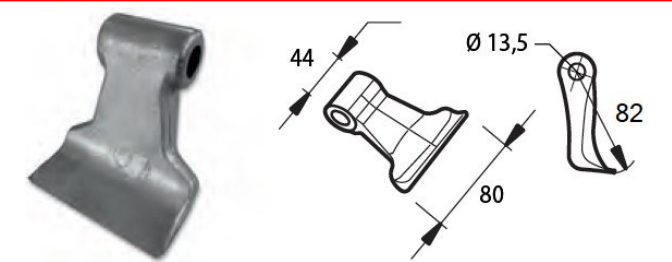

Cod. 18036 MAZZA RM79 (MURATORI) foro mm 14,5

Cod. 18039 MAZZA RM31 (HMF-PALLADINO) foro mm 16,5

Cod. 18048 MAZZA RM20 (FERRI PICCOLA) foro mm 25,5

Cod. 18051 MAZZA RM32 (VIGOLO) foro mm 16,5

Cod. 18052 MAZZA RM35 (GEO) foro mm 13,5