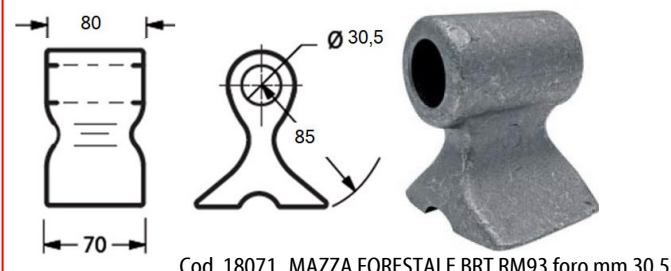

Cod. 18067 MAZZA RM40 (NOBILI MEDIA) foro mm 25,5

Cod. 18068 MAZZA RM91 (VIGOLO LUNGA) foro mm 25,5

Cod. 18069 MAZZA RM2 (NOBILI DENTELLATA) foro mm 20,5

Cod. 18070 MAZZA FORESTALE SP foro mm 30,5

Cod. 18071 MAZZA FORESTALE BRT RM93 foro mm 30,5

**ALTRE MAZZE ADATTABILI A MARCHE DIVERSE SONO REPERIBILI A RICHIESTA, INDICANDO LE MISURE DELL'ATTACCO, DEL FORO, DEL RAGGIO E DEL TAGLIO PER UNA CORRETTA IDENTIFICAZIONE**