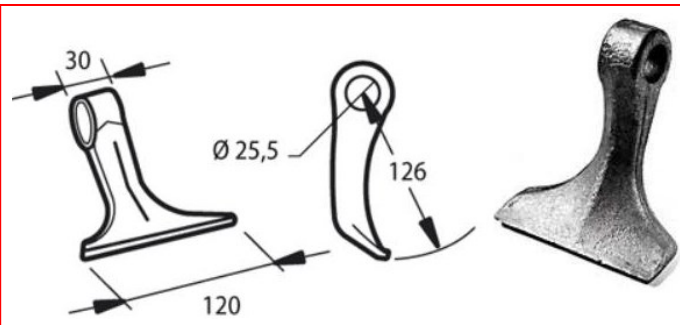

# MAZZE PER TRINCIASARMENTI

# MAZZE PER TRINCIASARMENTI

Cod. 18015 MAZZA RM64 (AGRIMASTER) foro mm 20,5

Cod. 18018 MAZZA RM65 (AGRIMASTER) foro mm 25,5

Cod. 18021 MAZZA RM66 (MASCHIO) foro mm 16,5  
Cod. 18022 MAZZA RM66 (MASCHIO) foro mm 20,5