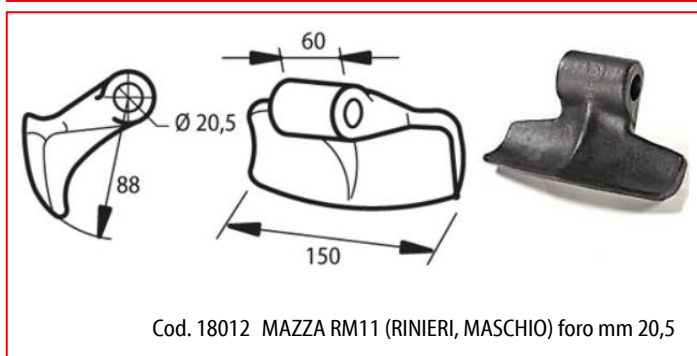

# MAZZE PER TRINCIASARMENTI

# MAZZE PER TRINCIASARMENTI

Cod. 18015 MAZZA RM64 (AGRIMASTER) foro mm 20,5

Cod. 18018 MAZZA RM65 (AGRIMASTER) foro mm 25,5

Cod. 18021 MAZZA RM66 (MASCHIO) foro mm 16,5  
Cod. 18022 MAZZA RM66 (MASCHIO) foro mm 20,5