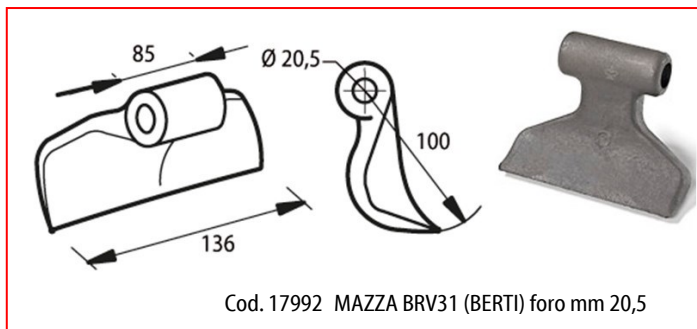

# MAZZE PER TRINCIASARMENTI

Cod. 18015 MAZZA RM64 (AGRIMASTER) foro mm 20,5

Cod. 18018 MAZZA RM65 (AGRIMASTER) foro mm 25,5

Cod. 18021 MAZZA RM66 (MASCHIO) foro mm 16,5  
Cod. 18022 MAZZA RM66 (MASCHIO) foro mm 20,5