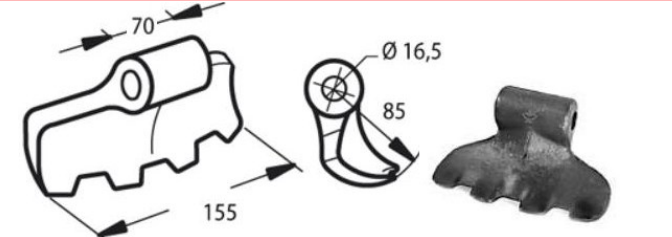

# MAZZE PER TRINCIASARMENTI

Cod. 18015 MAZZA RM64 (AGRIMASTER) foro mm 20,5

Cod. 18018 MAZZA RM65 (AGRIMASTER) foro mm 25,5

Cod. 18021 MAZZA RM66 (MASCHIO) foro mm 16,5  
Cod. 18022 MAZZA RM66 (MASCHIO) foro mm 20,5

Cod. 18027 MAZZA RM87 (MASCHIO) foro mm 16,5  
Cod. 18028 MAZZA RM87 (MASCHIO) foro mm 20,5

Cod. 18024 MAZZA RM85 (MASCHIO) foro mm 20,5

Cod. 18030 MAZZA RM3 (FISHER, PALLADINO) DENTELLATA foro mm 16,5

Cod. 18033 MAZZA RM16 foro mm 20,5 (PERFECT)