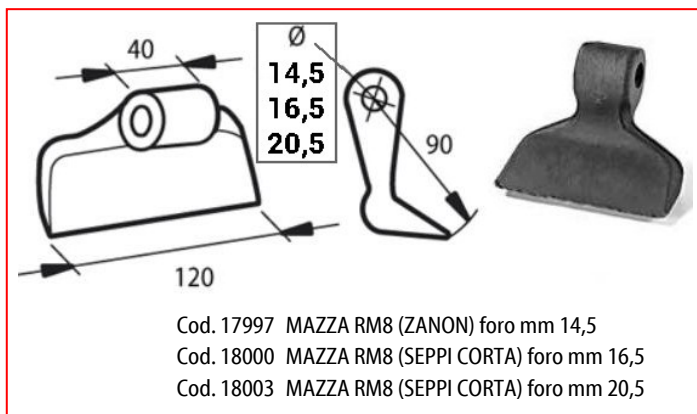

# MAZZE PER TRINCIASARMENTI

Cod. 18015 MAZZA RM64 (AGRIMASTER) foro mm 20,5

Cod. 18018 MAZZA RM65 (AGRIMASTER) foro mm 25,5

Cod. 18021 MAZZA RM66 (MASCHIO) foro mm 16,5  
Cod. 18022 MAZZA RM66 (MASCHIO) foro mm 20,5