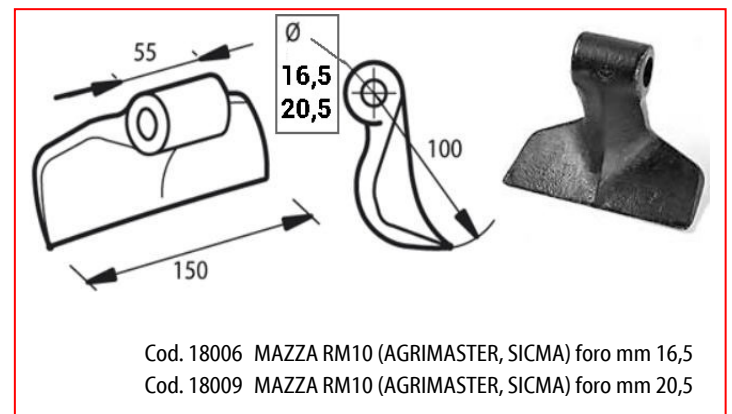

# MAZZE PER TRINCIASARMENTI

# MAZZE PER TRINCIASARMENTI

Cod. 18015 MAZZA RM64 (AGRIMASTER) foro mm 20,5

Cod. 18018 MAZZA RM65 (AGRIMASTER) foro mm 25,5

Cod. 18021 MAZZA RM66 (MASCHIO) foro mm 16,5  
Cod. 18022 MAZZA RM66 (MASCHIO) foro mm 20,5