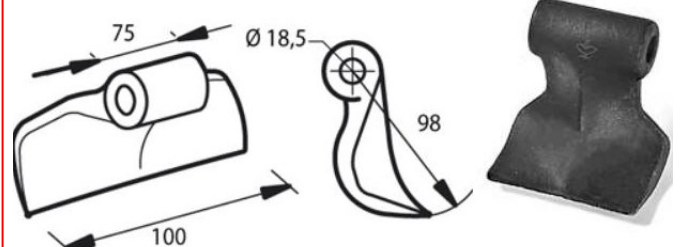

Cod. 18061 MAZZA RM36 (DRAGONE) foro mm 18,5