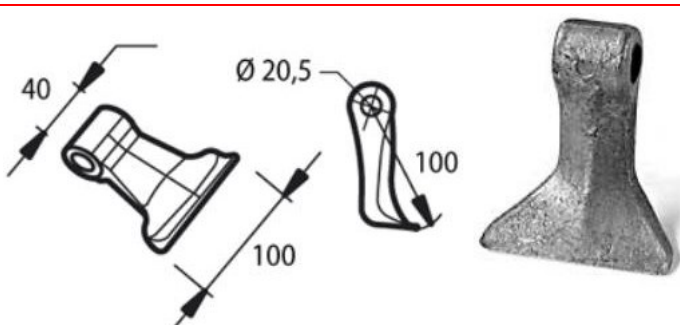

# MAZZE PER TRINCIASARMENTI

# MAZZE PER TRINCIASARMENTI

Cod. 18015 MAZZA RM64 (AGRIMASTER) foro mm 20,5

Cod. 18018 MAZZA RM65 (AGRIMASTER) foro mm 25,5

Cod. 18021 MAZZA RM66 (MASCHIO) foro mm 16,5  
Cod. 18022 MAZZA RM66 (MASCHIO) foro mm 20,5