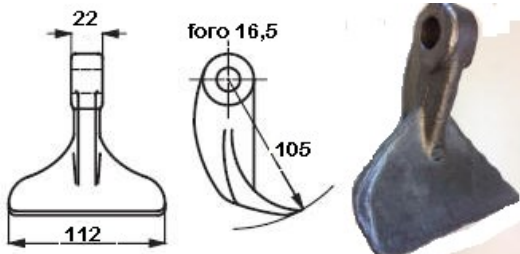

Cod. 18074 MAZZA EU7 PESANTE (OMARV, BELLON)