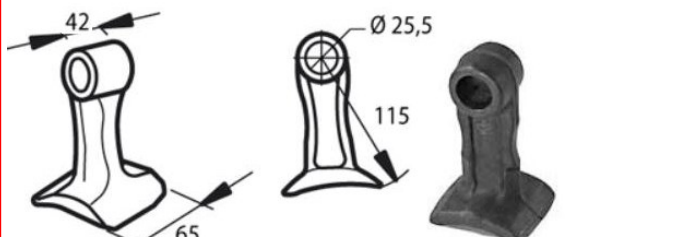

Cod. 18048 MAZZA RM20 (FERRI PICCOLA) foro mm 25,5