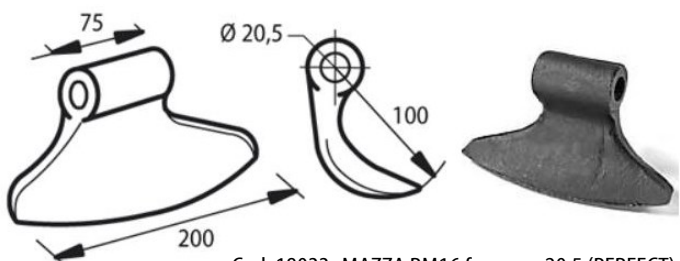

# MAZZE PER TRINCIASARMENTI

Cod. 18015 MAZZA RM64 (AGRIMASTER) foro mm 20,5

Cod. 18018 MAZZA RM65 (AGRIMASTER) foro mm 25,5

Cod. 18021 MAZZA RM66 (MASCHIO) foro mm 16,5  
Cod. 18022 MAZZA RM66 (MASCHIO) foro mm 20,5

Cod. 18027 MAZZA RM87 (MASCHIO) foro mm 16,5  
Cod. 18028 MAZZA RM87 (MASCHIO) foro mm 20,5

Cod. 18024 MAZZA RM85 (MASCHIO) foro mm 20,5

Cod. 18030 MAZZA RM3 (FISHER, PALLADINO) DENTELLATA foro mm 16,5

Cod. 18033 MAZZA RM16 foro mm 20,5 (PERFECT)