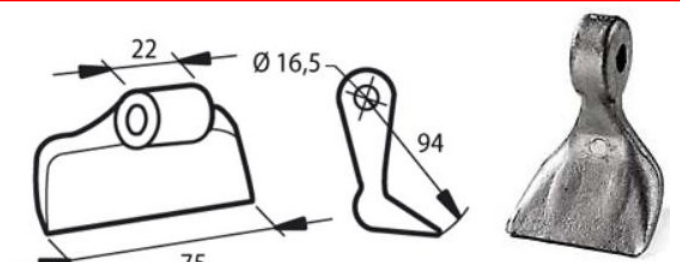

Cod. 18051 MAZZA RM32 (VIGOLO) foro mm 16,5