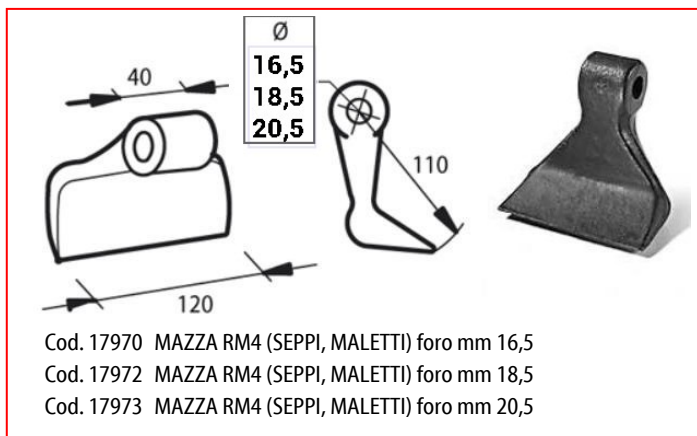

# MAZZE PER TRINCIASARMENTI

# MAZZE PER TRINCIASARMENTI

Cod. 18015 MAZZA RM64 (AGRIMASTER) foro mm 20,5

Cod. 18018 MAZZA RM65 (AGRIMASTER) foro mm 25,5

Cod. 18021 MAZZA RM66 (MASCHIO) foro mm 16,5  
Cod. 18022 MAZZA RM66 (MASCHIO) foro mm 20,5