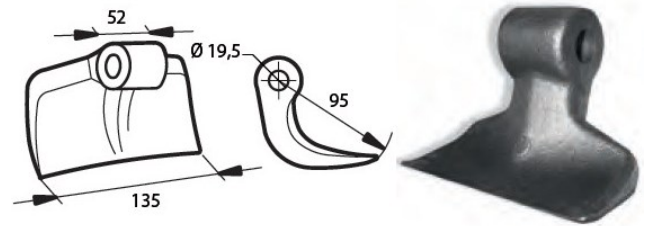

Cod. 18073 MAZZA RM105 - BRV29 (BERTI NUOVO TIPO) foro mm 19,5