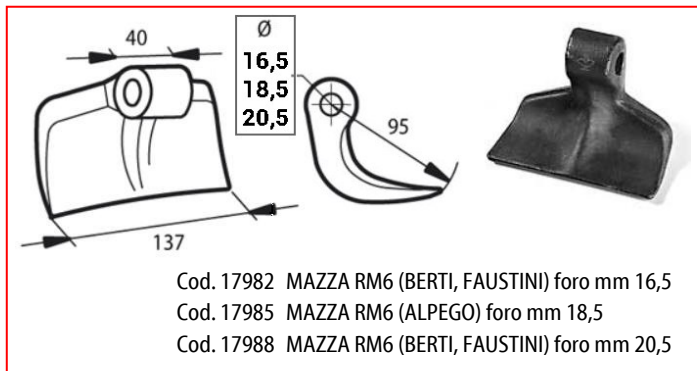

# MAZZE PER TRINCIASARMENTI

Cod. 18015 MAZZA RM64 (AGRIMASTER) foro mm 20,5

Cod. 18018 MAZZA RM65 (AGRIMASTER) foro mm 25,5

Cod. 18021 MAZZA RM66 (MASCHIO) foro mm 16,5  
Cod. 18022 MAZZA RM66 (MASCHIO) foro mm 20,5