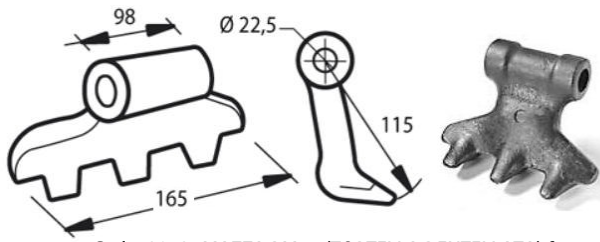

MAZZE PER TRINCIASARMENTI

Cod. 18072 MAZZA RM41 (TORTELLA DENTELLATA) foro mm 23