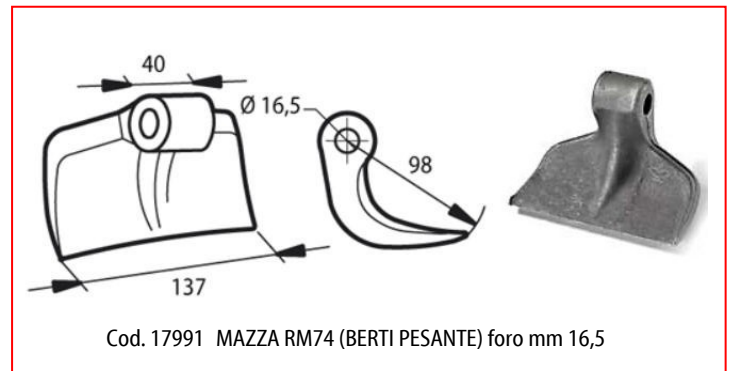

# MAZZE PER TRINCIASARMENTI

Cod. 18015 MAZZA RM64 (AGRIMASTER) foro mm 20,5

Cod. 18018 MAZZA RM65 (AGRIMASTER) foro mm 25,5

Cod. 18021 MAZZA RM66 (MASCHIO) foro mm 16,5  
Cod. 18022 MAZZA RM66 (MASCHIO) foro mm 20,5