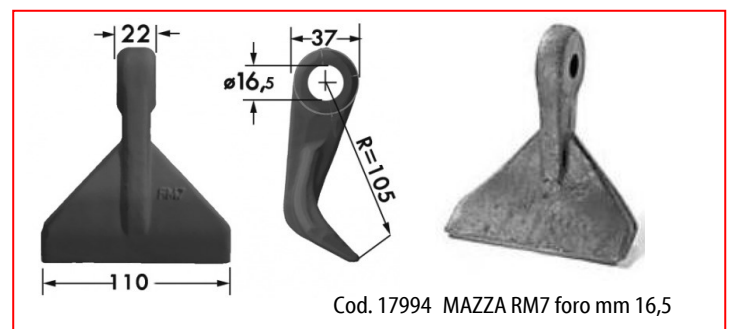

# MAZZE PER TRINCIASARMENTI

# MAZZE PER TRINCIASARMENTI

Cod. 18015 MAZZA RM64 (AGRIMASTER) foro mm 20,5

Cod. 18018 MAZZA RM65 (AGRIMASTER) foro mm 25,5

Cod. 18021 MAZZA RM66 (MASCHIO) foro mm 16,5  
Cod. 18022 MAZZA RM66 (MASCHIO) foro mm 20,5