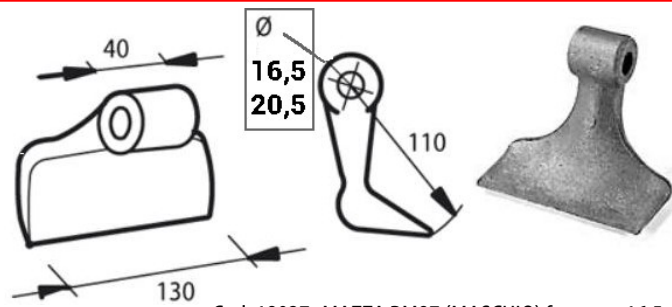

# MAZZE PER TRINCIASARMENTI

Cod. 18015 MAZZA RM64 (AGRIMASTER) foro mm 20,5

Cod. 18018 MAZZA RM65 (AGRIMASTER) foro mm 25,5

Cod. 18021 MAZZA RM66 (MASCHIO) foro mm 16,5  
Cod. 18022 MAZZA RM66 (MASCHIO) foro mm 20,5