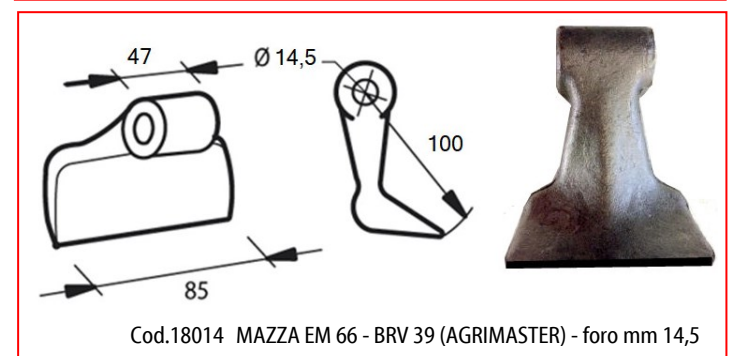

# MAZZE PER TRINCIASARMENTI

Cod. 18015 MAZZA RM64 (AGRIMASTER) foro mm 20,5

Cod. 18018 MAZZA RM65 (AGRIMASTER) foro mm 25,5

Cod. 18021 MAZZA RM66 (MASCHIO) foro mm 16,5  
Cod. 18022 MAZZA RM66 (MASCHIO) foro mm 20,5