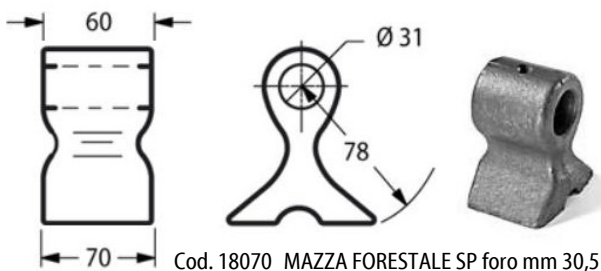

Cod. 18067 MAZZA RM40 (NOBILI MEDIA) foro mm 25,5

Cod. 18068 MAZZA RM91 (VIGOLO LUNGA) foro mm 25,5

Cod. 18069 MAZZA RM2 (NOBILI DENTELLATA) foro mm 20,5

Cod. 18070 MAZZA FORESTALE SP foro mm 30,5

Cod. 18071 MAZZA FORESTALE BRT RM93 foro mm 30,5