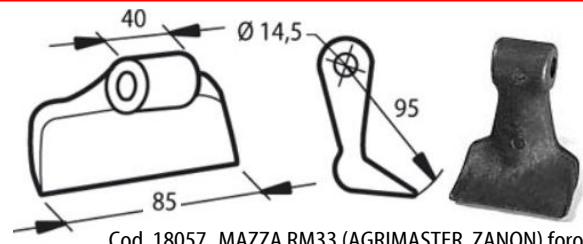

Cod. 18057 MAZZA RM33 (AGRIMASTER, ZANON) foro mm 14,5
Cod. 18060 MAZZA RM33 (SICMA, TIERRE) foro mm 16,5