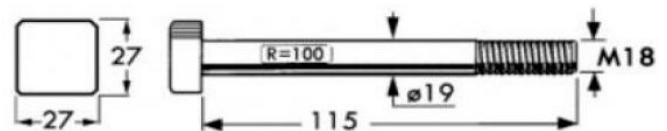

Cod. 18100 BULLONE 10.9 TESTA QUADRA 27X27 Ø 19X115 FILETTO 18X1,5 CON DADO ALTO