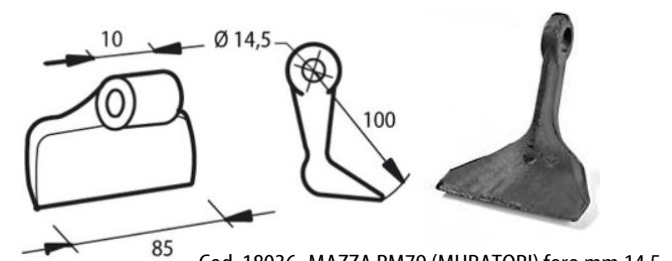

Cod. 18027 MAZZA RM87 (MASCHIO) foro mm 16,5  
Cod. 18028 MAZZA RM87 (MASCHIO) foro mm 20,5

Cod. 18024 MAZZA RM85 (MASCHIO) foro mm 20,5

Cod. 18030 MAZZA RM3 (FISHER, PALLADINO) DENTELLATA foro mm 16,5

Cod. 18033 MAZZA RM16 foro mm 20,5 (PERFECT)