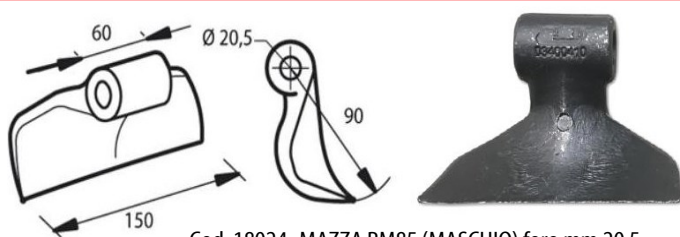

# MAZZE PER TRINCIASARMENTI

Cod. 18015 MAZZA RM64 (AGRIMASTER) foro mm 20,5

Cod. 18018 MAZZA RM65 (AGRIMASTER) foro mm 25,5

Cod. 18021 MAZZA RM66 (MASCHIO) foro mm 16,5  
Cod. 18022 MAZZA RM66 (MASCHIO) foro mm 20,5

Cod. 18027 MAZZA RM87 (MASCHIO) foro mm 16,5  
Cod. 18028 MAZZA RM87 (MASCHIO) foro mm 20,5

Cod. 18024 MAZZA RM85 (MASCHIO) foro mm 20,5

Cod. 18030 MAZZA RM3 (FISHER, PALLADINO) DENTELLATA foro mm 16,5

Cod. 18033 MAZZA RM16 foro mm 20,5 (PERFECT)