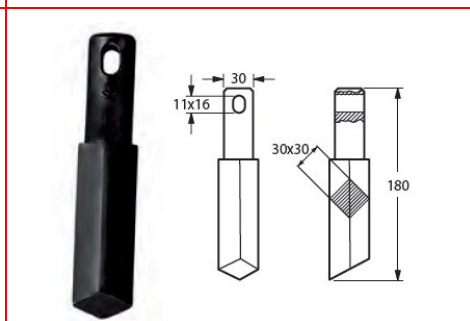

Cod. (Dx/Sx) 06270 - CARRARO-AGRITALIA GYROT. 90x14x290 INT. 57

Cod. 06280 - CECCATO CILINDRICO

Cod. 06290 - CELLI PERUGINI PESANTE

Cod. (Dx/Sx) 06291 - CELLI KR ENERGY 120x15x300 INT. 72

Cod. 06292 - CELLI ATTACCO CILINDRICO