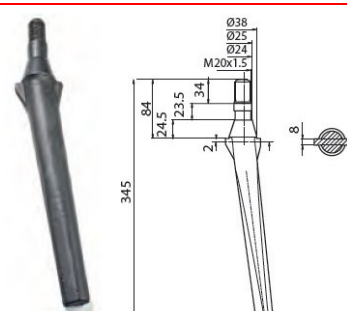

Cod. 06540 - PEDROTTI CONICO

Cod. (Dx/Sx) 06560 - PEGORARO 100x14x305 INT. 60 (CON LUNETTA)

Cod. (Dx/Sx) 06565 - PEGORARO LUNGO 100x14x350 INT. 60 (CON LUNETTA)

Cod. 06570 - PEGORARO Ø 25

Cod. 06580 - PEGORARO Ø 30