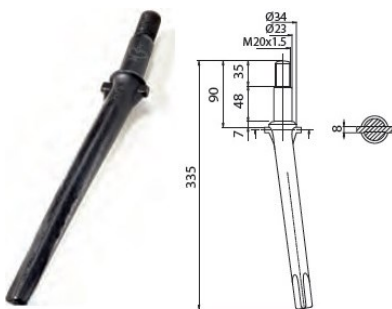

Cod. 06400 - LELY CILINDRICO