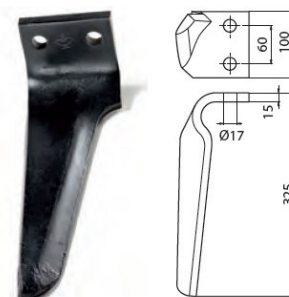

DENTI PER ERPICI ROTANTI

Cod. (Dx/Sx) 06198 - ALPEGO SUPER PESANTE 110x18x310 INT. 60 (ALP08)

Cod. (Dx/Sx) 06199 - ALPEGO RG-DG 100x14x300 INT.60 FORO PARALLELO AL BORDO [ALP06]

Cod. (Dx/Sx) 06200 - ALPEGO DF PESANTE 100x15x330 INT. 60 [ALP03]

Cod. (Dx/Sx) 06201 - ALPEGO PESANTE DH INCLINATO CON LUNETTA 110x15x325 INT. 60 [ALP05]

Cod. (Dx/Sx) 06202 - ALPEGO TIPO NUOVO DF-N 100x12x300 INT. 60 INCLINATO [ALP04]

Cod. (Dx/Sx) 06203 - ALPEGO ATTACCO RAPIDO 100x15x312 Ø FORO 23x19,5 [ALP20]