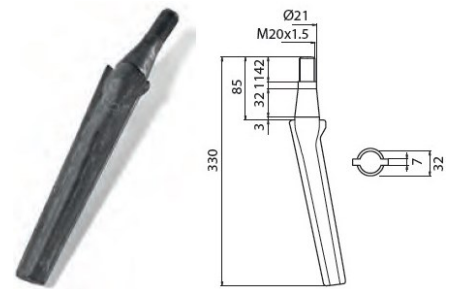

Cod. 06590 - PEGORARO Ø 32

Cod. 06595 - R2 70x7x160 INT. 35

DENTI PER ERPICI ROTANTI

Cod. (Dx/Sx) 06610 - RABEWERK KG26 85x15x300 INT. 40

Cod. (Dx/Sx) 06615 - RABEWERK KG30 100x16x320 INT. 65 INCLINATO

Cod. 06620 - REMAC - VIGOLO CONICO LEGGERO PIATTO