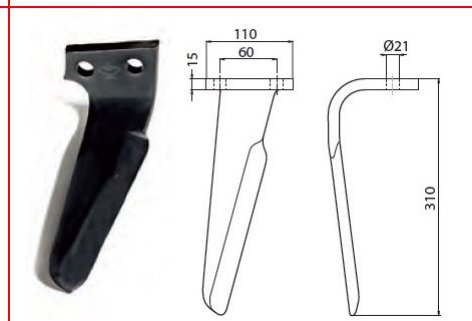

Cod. (Dx/Sx) 06335 - FERABOLI TOP 2S 110x15x310 (FORO 21)