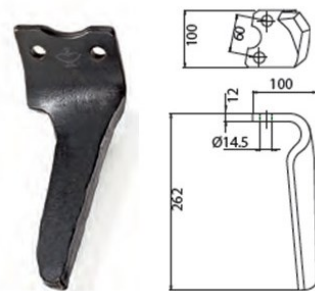

Cod. (Dx/Sx) 06645 - REMAC 100x12x262 INT. 60 F. 14,5