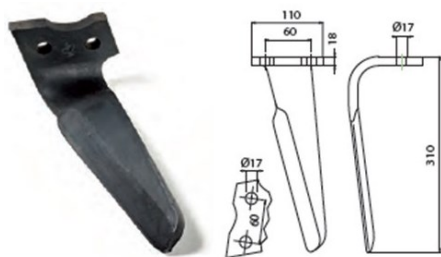

DENTI PER ERPICI ROTANTI

Cod. (Dx/Sx) 06198 - ALPEGO SUPER PESANTE 110x18x310 INT. 60 (ALP08)

Cod. (Dx/Sx) 06199 - ALPEGO RG-DG 100x14x300 INT.60 FORO PARALLELO AL BORDO [ALP06]

Cod. (Dx/Sx) 06200 - ALPEGO DF PESANTE 100x15x330 INT. 60 [ALP03]

Cod. (Dx/Sx) 06201 - ALPEGO PESANTE DH INCLINATO CON LUNETTA 110x15x325 INT. 60 [ALP05]

Cod. (Dx/Sx) 06202 - ALPEGO TIPO NUOVO DF-N 100x12x300 INT. 60 INCLINATO [ALP04]

Cod. (Dx/Sx) 06203 - ALPEGO ATTACCO RAPIDO 100x15x312 Ø FORO 23x19,5 [ALP20]