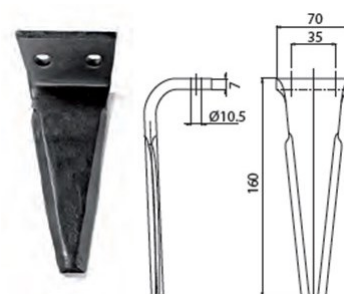

Cod. 06540 - PEDROTTI CONICO

Cod. (Dx/Sx) 06560 - PEGORARO 100x14x305 INT. 60 (CON LUNETTA)

Cod. (Dx/Sx) 06565 - PEGORARO LUNGO 100x14x350 INT. 60 (CON LUNETTA)

Cod. 06570 - PEGORARO Ø 25

Cod. 06580 - PEGORARO Ø 30

Cod. 06590 - PEGORARO Ø 32

Cod. 06595 - R2 70x7x160 INT. 35

DENTI PER ERPICI ROTANTI

Cod. (Dx/Sx) 06610 - RABEWERK KG26 85x15x300 INT. 40

Cod. (Dx/Sx) 06615 - RABEWERK KG30 100x16x320 INT. 65 INCLINATO

Cod. 06620 - REMAC - VIGOLO CONICO LEGGERO PIATTO