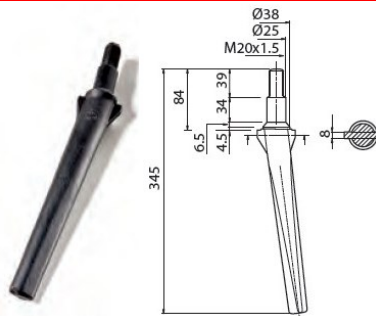

Cod. 06360 - FORIGO CILINDRICO