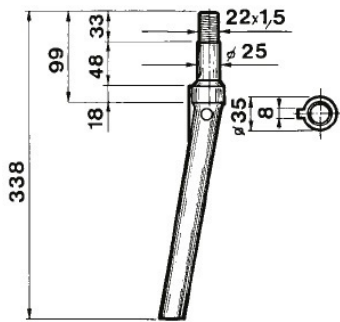

Cod. 06660 - SEIMA Ø 22