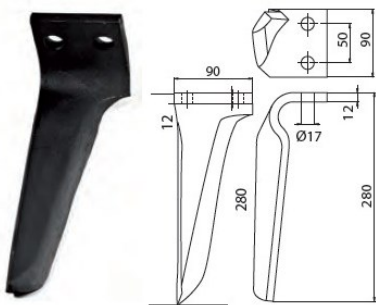

Cod. (Dx/Sx) 06396 - KUHN 110x16x320 INT. 68

Cod. 06400 - LELY CILINDRICO

Cod. 06410 - LELY CONICO

Cod. (Dx/Sx) 06430 - MASCHIO ROTOTERRA HB RINFORZATO 60x12x334

Cod. (Dx/Sx) 06450 - MASCHIO DIAMANTE 90x12x280 INT. 50 (DC-DS-DL-GABBIANO-FALCO)

Cod. (Dx/Sx) 06452 - MASCHIO DIAMANTE PESANTE 90x14x280

Cod. (Dx/Sx) 06453 - MASCHIO DIAMANTE PESANTE 90x14x300 LUNGO

Cod. (Dx/Sx) 06455 - MASCHIO DIAMANTE - MURATORI 90x15x320 FRB03

Cod. (Dx/Sx) 06460 - MASCHIO DOMINATOR 100x12x300 INT. 60 (DM-AQUILA)