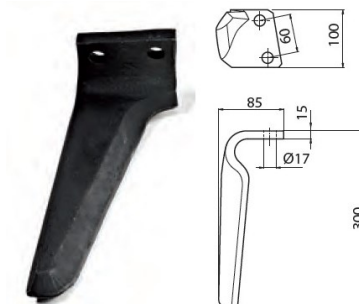

DENTI PER ERPICI ROTANTI

Cod. (Dx/Sx) 06198 - ALPEGO SUPER PESANTE 110x18x310 INT. 60 (ALP08)

Cod. (Dx/Sx) 06199 - ALPEGO RG-DG 100x14x300 INT.60 FORO PARALLELO AL BORDO [ALP06]

Cod. (Dx/Sx) 06200 - ALPEGO DF PESANTE 100x15x330 INT. 60 [ALP03]

Cod. (Dx/Sx) 06201 - ALPEGO PESANTE DH INCLINATO CON LUNETTA 110x15x325 INT. 60 [ALP05]

Cod. (Dx/Sx) 06202 - ALPEGO TIPO NUOVO DF-N 100x12x300 INT. 60 INCLINATO [ALP04]

Cod. (Dx/Sx) 06203 - ALPEGO ATTACCO RAPIDO 100x15x312 Ø FORO 23x19,5 [ALP20]

Cod. (Dx/Sx) 06204 - BREVIGLIERI ALPHA SMARTY 90x12 INT. 50

Cod. (Dx/Sx) 06205 - BREVIGLIERI LEADER 100x12x300 INT. 60

Cod. (Dx/Sx) 06207 - BREVIGLIERI LEADER RINFORZATO 100x15x300 INT. 60

Cod. 06210 - BREVIGLIERI BASE QUADRA RS/431

Cod. 06230 - BREVIGLIERI CILINDRICO Dx-Sx TB/333

Cod. 06235 - BREVIGLIERI TB PIATTO 45x15

Cod. 06240 - BREVIGLIERI T25B PIATTO 50x12

Cod. 06250 - BREVIGLIERI PIATTO 60x12

Cod. 06260 - CARRARO TRIANGOLARE

DENTI PER ERPICI ROTANTI