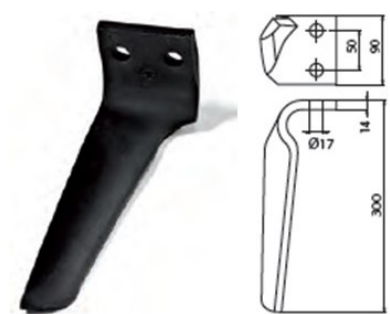

Cod. (Dx/Sx) 06453 - MASCHIO DIAMANTE PESANTE 90x14x300 LUNGO