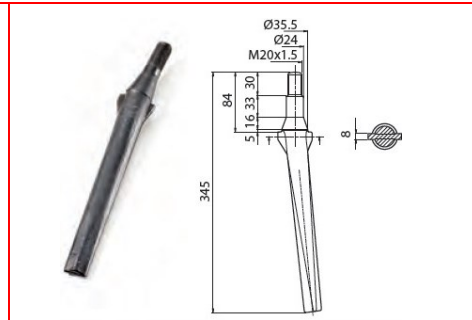

Cod. 06290 - CELLI PERUGINI PESANTE