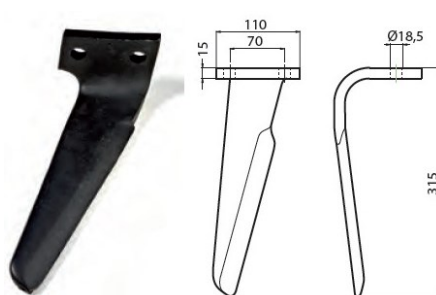

Cod. (Dx/Sx) 06452 - MASCHIO DIAMANTE PESANTE 90x14x280

Cod. (Dx/Sx) 06453 - MASCHIO DIAMANTE PESANTE 90x14x300 LUNGO

Cod. (Dx/Sx) 06455 - MASCHIO DIAMANTE - MURATORI 90x15x320 FRB03

Cod. (Dx/Sx) 06460 - MASCHIO DOMINATOR 100x12x300 INT. 60 (DM-AQUILA)

Cod. (Dx/Sx) 06462 - MASCHIO DOMINATOR 100x15x315 INT. 60 (DM-AQUILA RINFORZATO)

DENTI PER ERPICI ROTANTI

Cod. (Dx/Sx) 06464 - MASCHIO DOMINATOR 100x15x305 INT. 60 (STAMPATO "MULTIP")

Cod. (Dx/Sx) 06465 - MASCHIO MEGA 116x16 - INT. 70 - L. 325