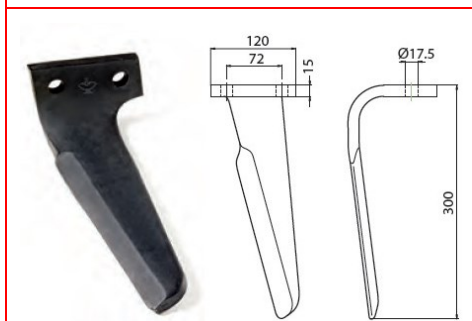

Cod. 06230 - BREVIGLIERI CILINDRICO Dx-Sx TB/333

Cod. 06235 - BREVIGLIERI TB PIATTO 45x15

Cod. 06240 - BREVIGLIERI T25B PIATTO 50x12

Cod. 06250 - BREVIGLIERI PIATTO 60x12

Cod. 06260 - CARRARO TRIANGOLARE

DENTI PER ERPICI ROTANTI

Cod. (Dx/Sx) 06270 - CARRARO-AGRITALIA GYROT. 90x14x290 INT. 57

Cod. 06280 - CECCATO CILINDRICO

Cod. 06290 - CELLI PERUGINI PESANTE

Cod. (Dx/Sx) 06291 - CELLI KR ENERGY 120x15x300 INT. 72

Cod. 06292 - CELLI ATTACCO CILINDRICO