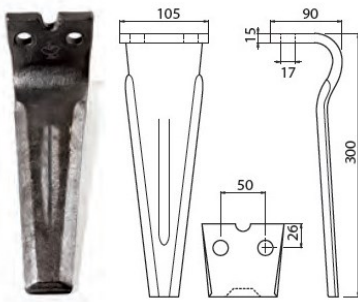

Cod. (Dx/Sx) 06322 - FERABOLI MASTER 100x12

Cod. (Dx/Sx) 06335 - FERABOLI TOP 2S 110x15x310 (FORO 21)

Cod. 06340 - FORIGO-ROTERTALIA 80x12x250 INT. 40

Cod. 06345 - FORIGO-ROTERTALIA 95x12x280 INT. 40

Cod. 06350 - FORIGO-ROTERTALIA 90x14x290 INT. 50

DENTI PER ERPICI ROTANTI

Cod. 06355 - FORIGO-ROTERTALIA 105x15x300 INT. 50

Cod. 06360 - FORIGO CILINDRICO

Cod. 06370 - FORIGO CONICO

Cod. (Dx/Sx) 06390 - HOWARD-ROTAVATOR 100x12x262 INT. 60 (RH67)

Cod. (Dx/Sx) 06395 - KUHN 525494-5 110x13x270 INT. 68

Cod. (Dx/Sx) 06452 - MASCHIO DIAMANTE PESANTE 90x14x280

Cod. (Dx/Sx) 06453 - MASCHIO DIAMANTE PESANTE 90x14x300 LUNGO

Cod. (Dx/Sx) 06455 - MASCHIO DIAMANTE - MURATORI 90x15x320 FRB03

Cod. (Dx/Sx) 06460 - MASCHIO DOMINATOR 100x12x300 INT. 60 (DM-AQUILA)