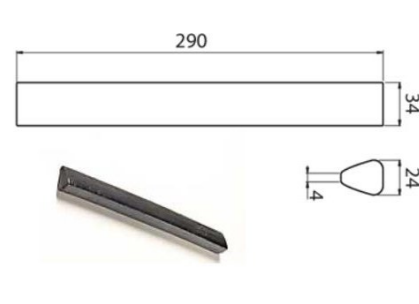

Cod. 06230 - BREVIGLIERI CILINDRICO Dx-Sx TB/333

Cod. 06235 - BREVIGLIERI TB PIATTO 45x15

Cod. 06240 - BREVIGLIERI T25B PIATTO 50x12

Cod. 06250 - BREVIGLIERI PIATTO 60x12

Cod. 06260 - CARRARO TRIANGOLARE

DENTI PER ERPICI ROTANTI