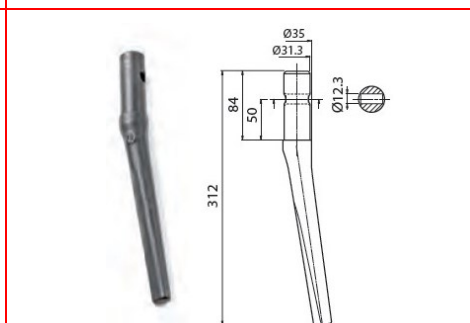

Cod. 06310 - FERABOLI FN A SPINA Ø 31