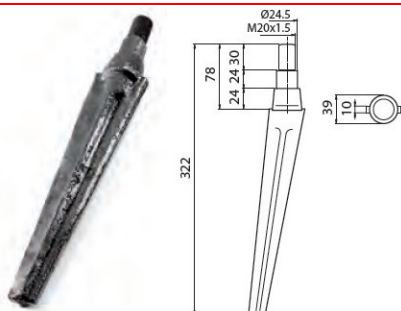

Cod. 06530 - MORRA CONICO