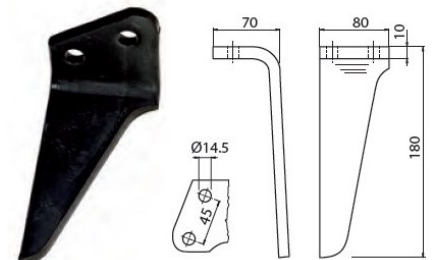

Cod. (Dx/Sx) 06650- RINIERI 80x10 F. 14,5 INT. 45 (RIN05)