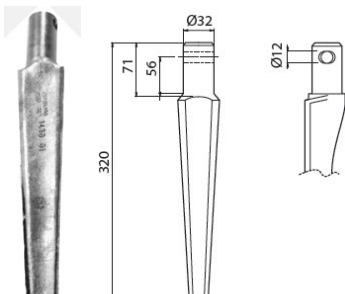

Cod. 06540 - PEDROTTI CONICO

Cod. (Dx/Sx) 06560 - PEGORARO 100x14x305 INT. 60 (CON LUNETTA)

Cod. (Dx/Sx) 06565 - PEGORARO LUNGO 100x14x350 INT. 60 (CON LUNETTA)

Cod. 06570 - PEGORARO Ø 25

Cod. 06580 - PEGORARO Ø 30