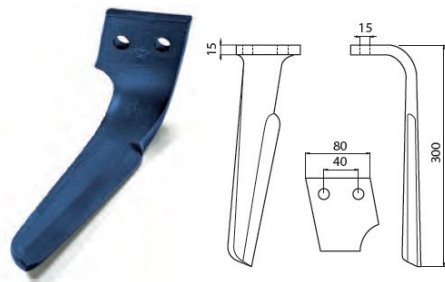

DENTI PER ERPICI ROTANTI

Cod. (Dx/Sx) 06610 - RABEWERK KG26 85x15x300 INT. 40