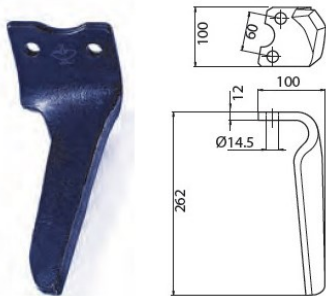

DENTI PER ERPICI ROTANTI

Cod. 06355 - FORIGO-ROTERTALIA 105x15x300 INT. 50

Cod. 06360 - FORIGO CILINDRICO

Cod. 06370 - FORIGO CONICO

Cod. (Dx/Sx) 06390 - HOWARD-ROTAVATOR 100x12x262 INT. 60 (RH67)

Cod. (Dx/Sx) 06395 - KUHN 525494-5 110x13x270 INT. 68

Cod. (Dx/Sx) 06396 - KUHN 110x16x320 INT. 68

Cod. 06400 - LELY CILINDRICO

Cod. 06410 - LELY CONICO

Cod. (Dx/Sx) 06430 - MASCHIO ROTOTERRA HB RINFORZATO 60x12x334

Cod. (Dx/Sx) 06450 - MASCHIO DIAMANTE 90x12x280 INT. 50 (DC-DS-DL-GABBIANO-FALCO)