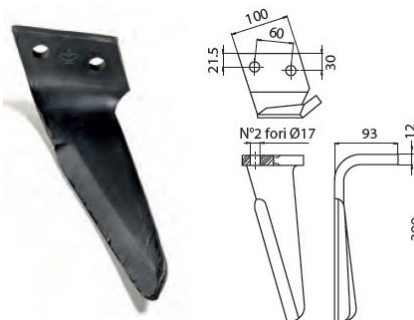

DENTI PER ERPICI ROTANTI

Cod. (Dx/Sx) 06198 - ALPEGO SUPER PESANTE 110x18x310 INT. 60 (ALP08)

Cod. (Dx/Sx) 06199 - ALPEGO RG-DG 100x14x300 INT.60 FORO PARALLELO AL BORDO [ALP06]

Cod. (Dx/Sx) 06200 - ALPEGO DF PESANTE 100x15x330 INT. 60 [ALP03]

Cod. (Dx/Sx) 06201 - ALPEGO PESANTE DH INCLINATO CON LUNETTA 110x15x325 INT. 60 [ALP05]

Cod. (Dx/Sx) 06202 - ALPEGO TIPO NUOVO DF-N 100x12x300 INT. 60 INCLINATO [ALP04]

Cod. (Dx/Sx) 06203 - ALPEGO ATTACCO RAPIDO 100x15x312 Ø FORO 23x19,5 [ALP20]