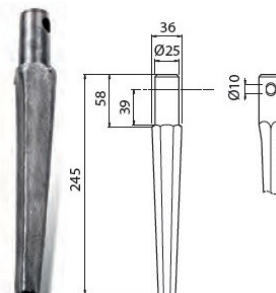

Cod. (Dx/Sx) 06452 - MASCHIO DIAMANTE PESANTE 90x14x280

Cod. (Dx/Sx) 06453 - MASCHIO DIAMANTE PESANTE 90x14x300 LUNGO

Cod. (Dx/Sx) 06455 - MASCHIO DIAMANTE - MURATORI 90x15x320 FRB03

Cod. (Dx/Sx) 06460 - MASCHIO DOMINATOR 100x12x300 INT. 60 (DM-AQUILA)

Cod. 06470- MORENI CILINDRICO

Cod. 06490 - MORENI CONICO / CONICO PIATTO

Cod. (Dx/Sx) 06494 - MORENI 100x12x300 INT. 50

Cod. 06520- MORRA CILINDRICO

Cod. 06530 - MORRA CONICO

Cod. (Dx/Sx) 06537 - ORTOLAN SIRIO 80x10x260 INT. 50 F. 14,5

Cod. 06540 - PEDROTTI CONICO

Cod. (Dx/Sx) 06560 - PEGORARO 100x14x305 INT. 60 (CON LUNETTA)

Cod. (Dx/Sx) 06565 - PEGORARO LUNGO 100x14x350 INT. 60 (CON LUNETTA)

Cod. 06570 - PEGORARO Ø 25

Cod. 06580 - PEGORARO Ø 30