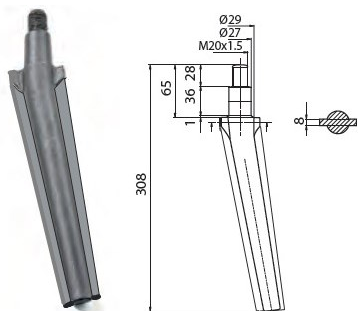

Cod. 06490 - MORENI CONICO / CONICO PIATTO