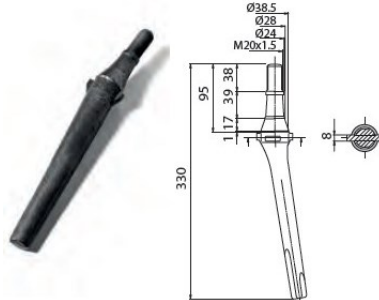

Cod. 06410 - LELY CONICO