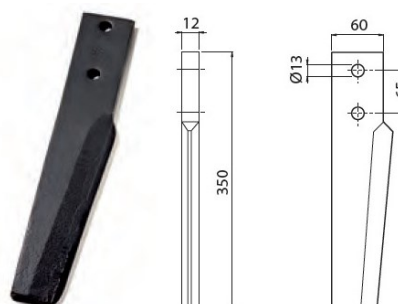

Cod. (Dx/Sx) 06201 - ALPEGO PESANTE DH INCLINATO CON LUNETTA 110x15x325 INT. 60 [ALP05]

Cod. (Dx/Sx) 06202 - ALPEGO TIPO NUOVO DF-N 100x12x300 INT. 60 INCLINATO [ALP04]

Cod. (Dx/Sx) 06203 - ALPEGO ATTACCO RAPIDO 100x15x312 Ø FORO 23x19,5 [ALP20]

Cod. (Dx/Sx) 06204 - BREVIGLIERI ALPHA SMARTY 90x12 INT. 50

Cod. (Dx/Sx) 06205 - BREVIGLIERI LEADER 100x12x300 INT. 60

Cod. (Dx/Sx) 06207 - BREVIGLIERI LEADER RINFORZATO 100x15x300 INT. 60

Cod. 06210 - BREVIGLIERI BASE QUADRA RS/431

Cod. 06230 - BREVIGLIERI CILINDRICO Dx-Sx TB/333

Cod. 06235 - BREVIGLIERI TB PIATTO 45x15

Cod. 06240 - BREVIGLIERI T25B PIATTO 50x12

Cod. 06250 - BREVIGLIERI PIATTO 60x12

Cod. 06260 - CARRARO TRIANGOLARE

DENTI PER ERPICI ROTANTI