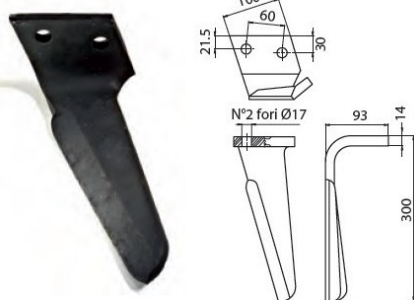

DENTI PER ERPICI ROTANTI

Cod. (Dx/Sx) 06198 - ALPEGO SUPER PESANTE 110x18x310 INT. 60 (ALP08)

Cod. (Dx/Sx) 06199 - ALPEGO RG-DG 100x14x300 INT.60 FORO PARALLELO AL BORDO [ALP06]

Cod. (Dx/Sx) 06200 - ALPEGO DF PESANTE 100x15x330 INT. 60 [ALP03]

Cod. (Dx/Sx) 06201 - ALPEGO PESANTE DH INCLINATO CON LUNETTA 110x15x325 INT. 60 [ALP05]

Cod. (Dx/Sx) 06202 - ALPEGO TIPO NUOVO DF-N 100x12x300 INT. 60 INCLINATO [ALP04]

Cod. (Dx/Sx) 06203 - ALPEGO ATTACCO RAPIDO 100x15x312 Ø FORO 23x19,5 [ALP20]