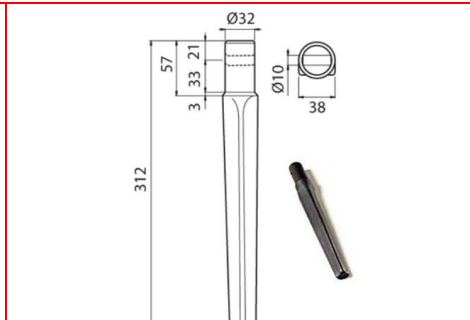

Cod. 06230 - BREVIGLIERI CILINDRICO Dx-Sx TB/333

Cod. 06235 - BREVIGLIERI TB PIATTO 45x15

Cod. 06240 - BREVIGLIERI T25B PIATTO 50x12

Cod. 06250 - BREVIGLIERI PIATTO 60x12

Cod. 06260 - CARRARO TRIANGOLARE

DENTI PER ERPICI ROTANTI

Cod. (Dx/Sx) 06270 - CARRARO-AGRITALIA GYROT. 90x14x290 INT. 57

Cod. 06280 - CECCATO CILINDRICO

Cod. 06290 - CELLI PERUGINI PESANTE

Cod. (Dx/Sx) 06291 - CELLI KR ENERGY 120x15x300 INT. 72

Cod. 06292 - CELLI ATTACCO CILINDRICO