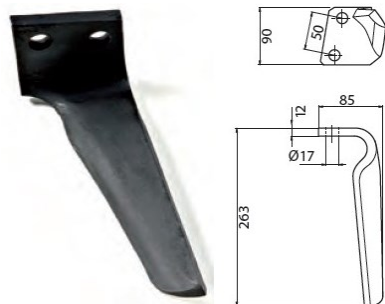

DENTI PER ERPICI ROTANTI

Cod. (Dx/Sx) 06198 - ALPEGO SUPER PESANTE 110x18x310 INT. 60 (ALP08)

Cod. (Dx/Sx) 06199 - ALPEGO RG-DG 100x14x300 INT.60 FORO PARALLELO AL BORDO [ALP06]

Cod. (Dx/Sx) 06200 - ALPEGO DF PESANTE 100x15x330 INT. 60 [ALP03]

Cod. (Dx/Sx) 06201 - ALPEGO PESANTE DH INCLINATO CON LUNETTA 110x15x325 INT. 60 [ALP05]

Cod. (Dx/Sx) 06202 - ALPEGO TIPO NUOVO DF-N 100x12x300 INT. 60 INCLINATO [ALP04]

Cod. (Dx/Sx) 06203 - ALPEGO ATTACCO RAPIDO 100x15x312 Ø FORO 23x19,5 [ALP20]