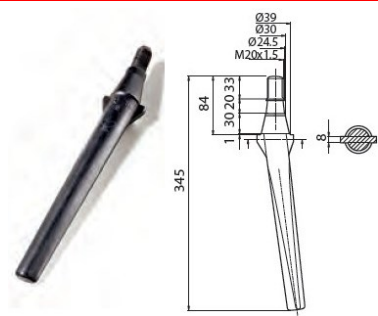

Cod. 06370 - FORIGO CONICO