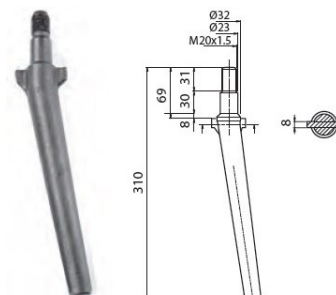

Cod. (Dx/Sx) 06452 - MASCHIO DIAMANTE PESANTE 90x14x280

Cod. (Dx/Sx) 06453 - MASCHIO DIAMANTE PESANTE 90x14x300 LUNGO

Cod. (Dx/Sx) 06455 - MASCHIO DIAMANTE - MURATORI 90x15x320 FRB03

Cod. (Dx/Sx) 06460 - MASCHIO DOMINATOR 100x12x300 INT. 60 (DM-AQUILA)

Cod. (Dx/Sx) 06462 - MASCHIO DOMINATOR 100x15x315 INT. 60 (DM-AQUILA RINFORZATO)

DENTI PER ERPICI ROTANTI

Cod. (Dx/Sx) 06464 - MASCHIO DOMINATOR 100x15x305 INT. 60 (STAMPATO "MULTIP")

Cod. (Dx/Sx) 06465 - MASCHIO MEGA 116x16 - INT. 70 - L. 325