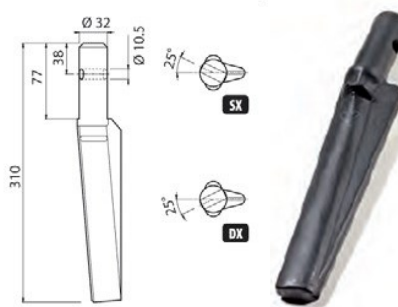

Cod. 06230 - BREVIGLIERI CILINDRICO Dx-Sx TB/333