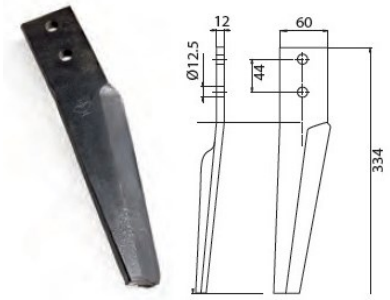

Cod. (Dx/Sx) 06430 - MASCHIO ROTOTERRA HB RINFORZATO 60x12x334