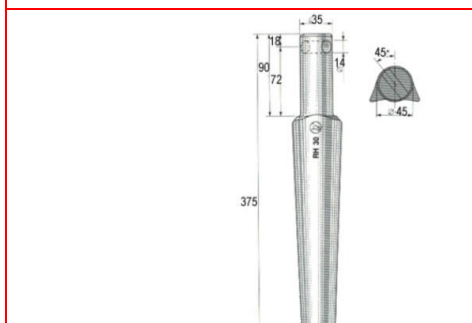

Cod. 06300 - EROS