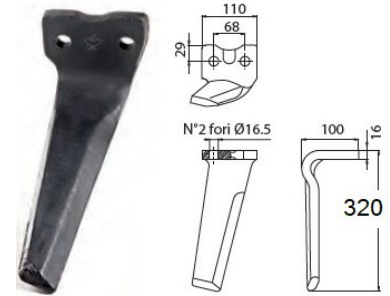

DENTI PER ERPICI ROTANTI

Cod. 06355 - FORIGO-ROTERTALIA 105x15x300 INT. 50

Cod. 06360 - FORIGO CILINDRICO

Cod. 06370 - FORIGO CONICO

Cod. (Dx/Sx) 06390 - HOWARD-ROTAVATOR 100x12x262 INT. 60 (RH67)

Cod. (Dx/Sx) 06395 - KUHN 525494-5 110x13x270 INT. 68