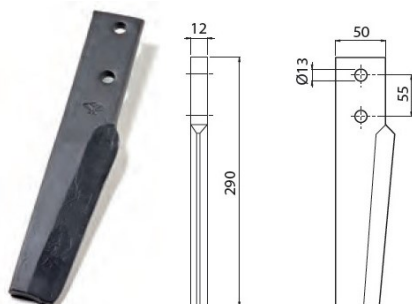

Cod. (Dx/Sx) 06201 - ALPEGO PESANTE DH INCLINATO CON LUNETTA 110x15x325 INT. 60 [ALP05]

Cod. (Dx/Sx) 06202 - ALPEGO TIPO NUOVO DF-N 100x12x300 INT. 60 INCLINATO [ALP04]

Cod. (Dx/Sx) 06203 - ALPEGO ATTACCO RAPIDO 100x15x312 Ø FORO 23x19,5 [ALP20]

Cod. (Dx/Sx) 06204 - BREVIGLIERI ALPHA SMARTY 90x12 INT. 50

Cod. (Dx/Sx) 06205 - BREVIGLIERI LEADER 100x12x300 INT. 60

Cod. (Dx/Sx) 06207 - BREVIGLIERI LEADER RINFORZATO 100x15x300 INT. 60

Cod. 06210 - BREVIGLIERI BASE QUADRA RS/431

Cod. 06230 - BREVIGLIERI CILINDRICO Dx-Sx TB/333

Cod. 06235 - BREVIGLIERI TB PIATTO 45x15

Cod. 06240 - BREVIGLIERI T25B PIATTO 50x12

Cod. 06250 - BREVIGLIERI PIATTO 60x12

Cod. 06260 - CARRARO TRIANGOLARE

DENTI PER ERPICI ROTANTI