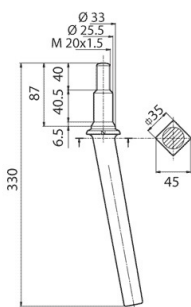

Cod. 06210 - BREVIGLIERI BASE QUADRA RS/431