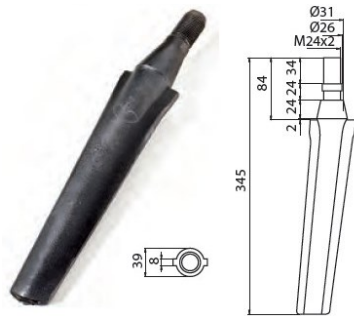

Cod. 06640 - REMAC CONICO PESANTE

Cod. (Dx/Sx) 06645 - REMAC 100x12x262 INT. 60 F. 14,5

Cod. (Dx/Sx) 06650- RINIERI 80x10 F. 14,5 INT. 45 (RIN05)

Cod. 06660 - SEIMA Ø 22

Cod. 06670 - SICMA

Cod. 06700 - VIGOLO CILINDRICO

Cod. 06720 - VIGOLO CONICO PIATTO - RH19

Cod. (Dx/Sx) 06725 - VIGOLO 90x12x320 INT. 50 SCIABOLATO

Cod. (Dx/Sx) 06730 - VIGOLO 90x14x325 INT. 50 SCIABOLATO

ACCESSORI PER DENTI PER ERPICI ROTANTI

Cod. 06740	DADO AUTOBLOCCANTE 20 MB PIANO
Cod. 06742	DADO AUTOBLOCCANTE 20 MB SVASATO
Cod. 06750	DADO AUTOBLOCCANTE 22 MB
Cod. 06760	DADO AUTOBLOCCANTE 24 MB