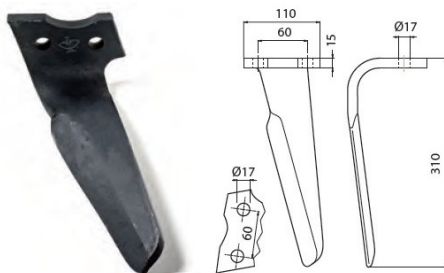

DENTI PER ERPICI ROTANTI

Cod. (Dx/Sx) 06198 - ALPEGO SUPER PESANTE 110x18x310 INT. 60 (ALP08)

Cod. (Dx/Sx) 06199 - ALPEGO RG-DG 100x14x300 INT.60 FORO PARALLELO AL BORDO [ALP06]

Cod. (Dx/Sx) 06200 - ALPEGO DF PESANTE 100x15x330 INT. 60 [ALP03]

Cod. (Dx/Sx) 06201 - ALPEGO PESANTE DH INCLINATO CON LUNETTA 110x15x325 INT. 60 [ALP05]

Cod. (Dx/Sx) 06202 - ALPEGO TIPO NUOVO DF-N 100x12x300 INT. 60 INCLINATO [ALP04]

Cod. (Dx/Sx) 06203 - ALPEGO ATTACCO RAPIDO 100x15x312 Ø FORO 23x19,5 [ALP20]