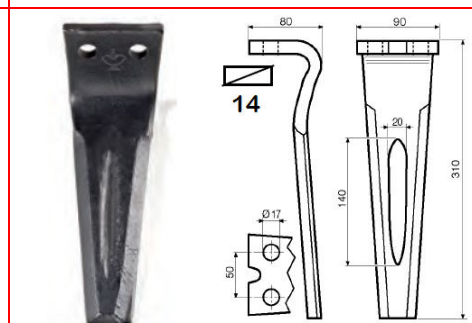

Cod. (Dx/Sx) 06322 - FERABOLI MASTER 100x12

Cod. (Dx/Sx) 06335 - FERABOLI TOP 2S 110x15x310 (FORO 21)

Cod. 06340 - FORIGO-ROTERTALIA 80x12x250 INT. 40

Cod. 06345 - FORIGO-ROTERTALIA 95x12x280 INT. 40

Cod. 06350 - FORIGO-ROTERTALIA 90x14x290 INT. 50