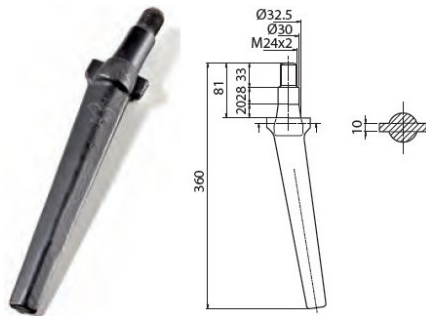

Cod. 06590 - PEGORARO Ø 32

Cod. 06595 - R2 70x7x160 INT. 35

DENTI PER ERPICI ROTANTI

Cod. (Dx/Sx) 06610 - RABEWERK KG26 85x15x300 INT. 40

Cod. (Dx/Sx) 06615 - RABEWERK KG30 100x16x320 INT. 65 INCLINATO

Cod. 06620 - REMAC - VIGOLO CONICO LEGGERO PIATTO