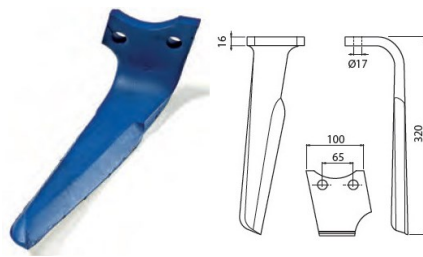

Cod. 06540 - PEDROTTI CONICO

Cod. (Dx/Sx) 06560 - PEGORARO 100x14x305 INT. 60 (CON LUNETTA)

Cod. (Dx/Sx) 06565 - PEGORARO LUNGO 100x14x350 INT. 60 (CON LUNETTA)

Cod. 06570 - PEGORARO Ø 25

Cod. 06580 - PEGORARO Ø 30

Cod. 06590 - PEGORARO Ø 32

Cod. 06595 - R2 70x7x160 INT. 35

DENTI PER ERPICI ROTANTI

Cod. (Dx/Sx) 06610 - RABEWERK KG26 85x15x300 INT. 40

Cod. (Dx/Sx) 06615 - RABEWERK KG30 100x16x320 INT. 65 INCLINATO

Cod. 06620 - REMAC - VIGOLO CONICO LEGGERO PIATTO