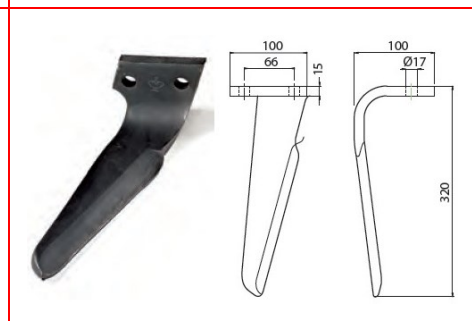

Cod. 06230 - BREVIGLIERI CILINDRICO Dx-Sx TB/333

Cod. 06235 - BREVIGLIERI TB PIATTO 45x15

Cod. 06240 - BREVIGLIERI T25B PIATTO 50x12

Cod. 06250 - BREVIGLIERI PIATTO 60x12

Cod. 06260 - CARRARO TRIANGOLARE

DENTI PER ERPICI ROTANTI

Cod. (Dx/Sx) 06270 - CARRARO-AGRITALIA GYROT. 90x14x290 INT. 57

Cod. 06280 - CECCATO CILINDRICO

Cod. 06290 - CELLI PERUGINI PESANTE

Cod. (Dx/Sx) 06291 - CELLI KR ENERGY 120x15x300 INT. 72

Cod. 06292 - CELLI ATTACCO CILINDRICO

Cod. (Dx/Sx) 06295 - EMY-ELENFER 100x15 PIEGATO

Cod. 06300 - EROS

Cod. 06310 - FERABOLI FN A SPINA Ø 31

Cod. 06320 - FERABOLI FS A SPINA Ø 34

Cod. (Dx-Sx) 06321 - FERABOLI FN 100x12x270 Ø 16,5 INT. 60 STAMPATO