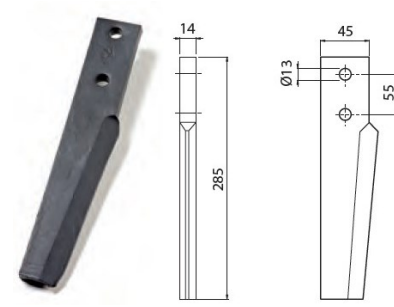

Cod. (Dx/Sx) 06201 - ALPEGO PESANTE DH INCLINATO CON LUNETTA 110x15x325 INT. 60 [ALP05]

Cod. (Dx/Sx) 06202 - ALPEGO TIPO NUOVO DF-N 100x12x300 INT. 60 INCLINATO [ALP04]

Cod. (Dx/Sx) 06203 - ALPEGO ATTACCO RAPIDO 100x15x312 Ø FORO 23x19,5 [ALP20]

Cod. (Dx/Sx) 06204 - BREVIGLIERI ALPHA SMARTY 90x12 INT. 50

Cod. (Dx/Sx) 06205 - BREVIGLIERI LEADER 100x12x300 INT. 60

Cod. (Dx/Sx) 06207 - BREVIGLIERI LEADER RINFORZATO 100x15x300 INT. 60

Cod. 06210 - BREVIGLIERI BASE QUADRA RS/431

Cod. 06230 - BREVIGLIERI CILINDRICO Dx-Sx TB/333

Cod. 06235 - BREVIGLIERI TB PIATTO 45x15

Cod. 06240 - BREVIGLIERI T25B PIATTO 50x12

Cod. 06250 - BREVIGLIERI PIATTO 60x12

Cod. 06260 - CARRARO TRIANGOLARE

DENTI PER ERPICI ROTANTI