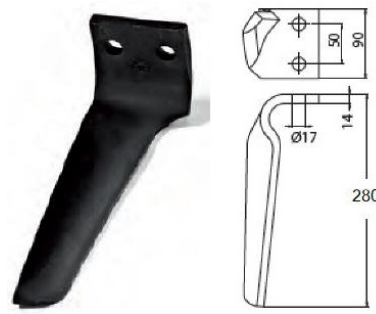

Cod. (Dx/Sx) 06396 - KUHN 110x16x320 INT. 68

Cod. 06400 - LELY CILINDRICO

Cod. 06410 - LELY CONICO

Cod. (Dx/Sx) 06430 - MASCHIO ROTOTERRA HB RINFORZATO 60x12x334

Cod. (Dx/Sx) 06450 - MASCHIO DIAMANTE 90x12x280 INT. 50 (DC-DS-DL-GABBIANO-FALCO)

Cod. (Dx/Sx) 06452 - MASCHIO DIAMANTE PESANTE 90x14x280

Cod. (Dx/Sx) 06453 - MASCHIO DIAMANTE PESANTE 90x14x300 LUNGO

Cod. (Dx/Sx) 06455 - MASCHIO DIAMANTE - MURATORI 90x15x320 FRB03

Cod. (Dx/Sx) 06460 - MASCHIO DOMINATOR 100x12x300 INT. 60 (DM-AQUILA)