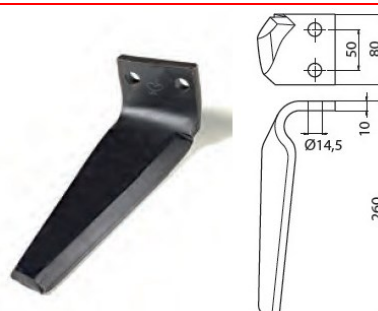

Cod. (Dx/Sx) 06537 - ORTOLAN SIRIO 80x10x260 INT. 50 F. 14,5