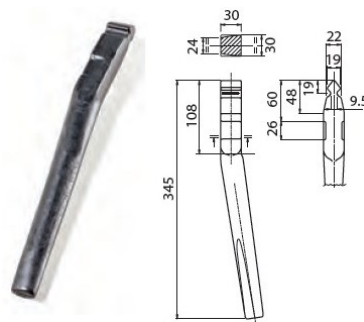

Cod. 06640 - REMAC CONICO PESANTE

Cod. (Dx/Sx) 06645 - REMAC 100x12x262 INT. 60 F. 14,5

Cod. (Dx/Sx) 06650- RINIERI 80x10 F. 14,5 INT. 45 (RIN05)

Cod. 06660 - SEIMA Ø 22

Cod. 06670 - SICMA

Cod. 06700 - VIGOLO CILINDRICO

Cod. 06720 - VIGOLO CONICO PIATTO - RH19

Cod. (Dx/Sx) 06725 - VIGOLO 90x12x320 INT. 50 SCIABOLATO

Cod. (Dx/Sx) 06730 - VIGOLO 90x14x325 INT. 50 SCIABOLATO

ACCESSORI PER DENTI PER ERPICI ROTANTI

Cod. 06740	DADO AUTOBLOCCANTE 20 MB PIANO
Cod. 06742	DADO AUTOBLOCCANTE 20 MB SVASATO
Cod. 06750	DADO AUTOBLOCCANTE 22 MB
Cod. 06760	DADO AUTOBLOCCANTE 24 MB