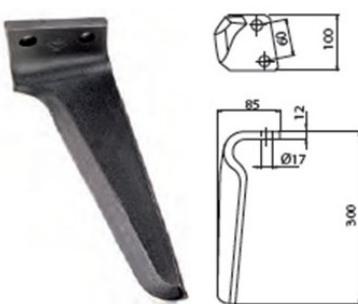

DENTI PER ERPICI ROTANTI

Cod. (Dx/Sx) 06198 - ALPEGO SUPER PESANTE 110x18x310 INT. 60 (ALP08)

Cod. (Dx/Sx) 06199 - ALPEGO RG-DG 100x14x300 INT.60 FORO PARALLELO AL BORDO [ALP06]

Cod. (Dx/Sx) 06200 - ALPEGO DF PESANTE 100x15x330 INT. 60 [ALP03]

Cod. (Dx/Sx) 06201 - ALPEGO PESANTE DH INCLINATO CON LUNETTA 110x15x325 INT. 60 [ALP05]

Cod. (Dx/Sx) 06202 - ALPEGO TIPO NUOVO DF-N 100x12x300 INT. 60 INCLINATO [ALP04]

Cod. (Dx/Sx) 06203 - ALPEGO ATTACCO RAPIDO 100x15x312 Ø FORO 23x19,5 [ALP20]

Cod. (Dx/Sx) 06204 - BREVIGLIERI ALPHA SMARTY 90x12 INT. 50

Cod. (Dx/Sx) 06205 - BREVIGLIERI LEADER 100x12x300 INT. 60

Cod. (Dx/Sx) 06207 - BREVIGLIERI LEADER RINFORZATO 100x15x300 INT. 60

Cod. 06210 - BREVIGLIERI BASE QUADRA RS/431

Cod. 06230 - BREVIGLIERI CILINDRICO Dx-Sx TB/333

Cod. 06235 - BREVIGLIERI TB PIATTO 45x15

Cod. 06240 - BREVIGLIERI T25B PIATTO 50x12

Cod. 06250 - BREVIGLIERI PIATTO 60x12

Cod. 06260 - CARRARO TRIANGOLARE

DENTI PER ERPICI ROTANTI