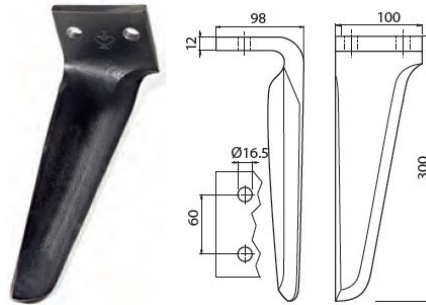

Cod. (Dx/Sx) 06396 - KUHN 110x16x320 INT. 68

Cod. 06400 - LELY CILINDRICO

Cod. 06410 - LELY CONICO

Cod. (Dx/Sx) 06430 - MASCHIO ROTOTERRA HB RINFORZATO 60x12x334

Cod. (Dx/Sx) 06450 - MASCHIO DIAMANTE 90x12x280 INT. 50 (DC-DS-DL-GABBIANO-FALCO)

Cod. (Dx/Sx) 06452 - MASCHIO DIAMANTE PESANTE 90x14x280

Cod. (Dx/Sx) 06453 - MASCHIO DIAMANTE PESANTE 90x14x300 LUNGO

Cod. (Dx/Sx) 06455 - MASCHIO DIAMANTE - MURATORI 90x15x320 FRB03

Cod. (Dx/Sx) 06460 - MASCHIO DOMINATOR 100x12x300 INT. 60 (DM-AQUILA)