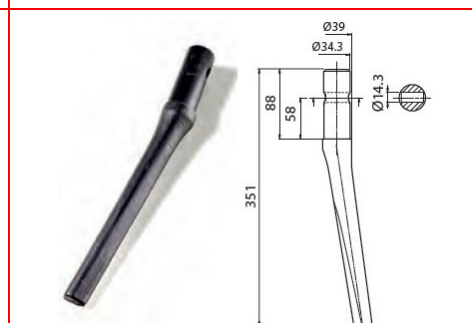

Cod. 06320 - FERABOLI FS A SPINA Ø 34