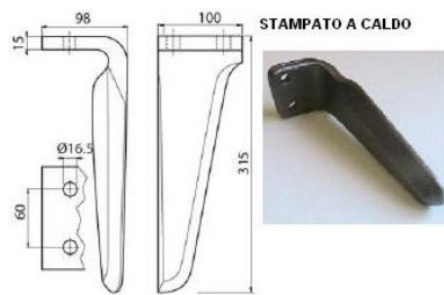

DENTI PER ERPICI ROTANTI

Cod. (Dx/Sx) 06464 - MASCHIO DOMINATOR 100x15x305 INT. 60 (STAMPATO "MULTIP")