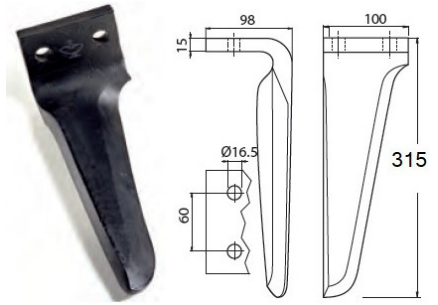

Cod. (Dx/Sx) 06452 - MASCHIO DIAMANTE PESANTE 90x14x280

Cod. (Dx/Sx) 06453 - MASCHIO DIAMANTE PESANTE 90x14x300 LUNGO

Cod. (Dx/Sx) 06455 - MASCHIO DIAMANTE - MURATORI 90x15x320 FRB03

Cod. (Dx/Sx) 06460 - MASCHIO DOMINATOR 100x12x300 INT. 60 (DM-AQUILA)