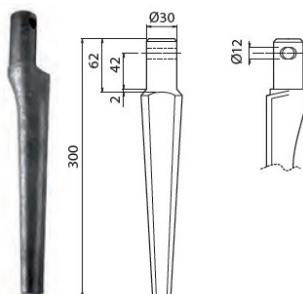

Cod. (Dx/Sx) 06452 - MASCHIO DIAMANTE PESANTE 90x14x280

Cod. (Dx/Sx) 06453 - MASCHIO DIAMANTE PESANTE 90x14x300 LUNGO

Cod. (Dx/Sx) 06455 - MASCHIO DIAMANTE - MURATORI 90x15x320 FRB03

Cod. (Dx/Sx) 06460 - MASCHIO DOMINATOR 100x12x300 INT. 60 (DM-AQUILA)

Cod. 06540 - PEDROTTI CONICO

Cod. (Dx/Sx) 06560 - PEGORARO 100x14x305 INT. 60 (CON LUNETTA)

Cod. (Dx/Sx) 06565 - PEGORARO LUNGO 100x14x350 INT. 60 (CON LUNETTA)

Cod. 06570 - PEGORARO Ø 25

Cod. 06580 - PEGORARO Ø 30

Cod. 06590 - PEGORARO Ø 32

Cod. 06595 - R2 70x7x160 INT. 35

DENTI PER ERPICI ROTANTI

Cod. (Dx/Sx) 06610 - RABEWERK KG26 85x15x300 INT. 40

Cod. (Dx/Sx) 06615 - RABEWERK KG30 100x16x320 INT. 65 INCLINATO

Cod. 06620 - REMAC - VIGOLO CONICO LEGGERO PIATTO