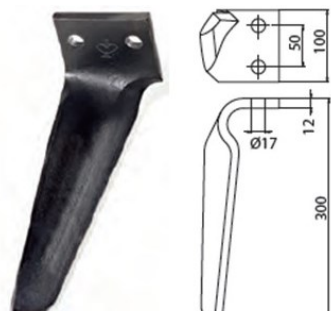

Cod. (Dx/Sx) 06494 - MORENI 100x12x300 INT. 50