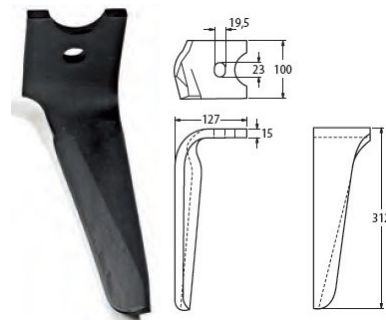

DENTI PER ERPICI ROTANTI

Cod. (Dx/Sx) 06198 - ALPEGO SUPER PESANTE 110x18x310 INT. 60 (ALP08)

Cod. (Dx/Sx) 06199 - ALPEGO RG-DG 100x14x300 INT.60 FORO PARALLELO AL BORDO [ALP06]

Cod. (Dx/Sx) 06200 - ALPEGO DF PESANTE 100x15x330 INT. 60 [ALP03]

Cod. (Dx/Sx) 06201 - ALPEGO PESANTE DH INCLINATO CON LUNETTA 110x15x325 INT. 60 [ALP05]

Cod. (Dx/Sx) 06202 - ALPEGO TIPO NUOVO DF-N 100x12x300 INT. 60 INCLINATO [ALP04]

Cod. (Dx/Sx) 06203 - ALPEGO ATTACCO RAPIDO 100x15x312 Ø FORO 23x19,5 [ALP20]