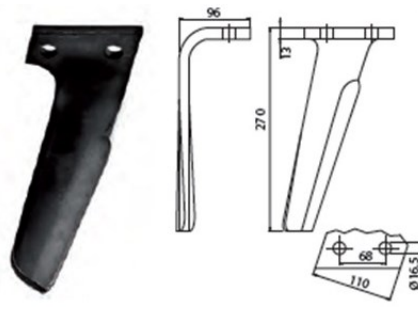

DENTI PER ERPICI ROTANTI

Cod. 06355 - FORIGO-ROTERTALIA 105x15x300 INT. 50

Cod. 06360 - FORIGO CILINDRICO

Cod. 06370 - FORIGO CONICO

Cod. (Dx/Sx) 06390 - HOWARD-ROTAVATOR 100x12x262 INT. 60 (RH67)

Cod. (Dx/Sx) 06395 - KUHN 525494-5 110x13x270 INT. 68