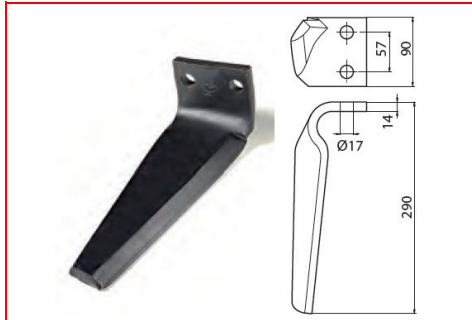

Cod. 06230 - BREVIGLIERI CILINDRICO Dx-Sx TB/333

Cod. 06235 - BREVIGLIERI TB PIATTO 45x15

Cod. 06240 - BREVIGLIERI T25B PIATTO 50x12

Cod. 06250 - BREVIGLIERI PIATTO 60x12

Cod. 06260 - CARRARO TRIANGOLARE

DENTI PER ERPICI ROTANTI

Cod. (Dx/Sx) 06270 - CARRARO-AGRITALIA GYROT. 90x14x290 INT. 57

Cod. 06280 - CECCATO CILINDRICO

Cod. 06290 - CELLI PERUGINI PESANTE

Cod. (Dx/Sx) 06291 - CELLI KR ENERGY 120x15x300 INT. 72

Cod. 06292 - CELLI ATTACCO CILINDRICO