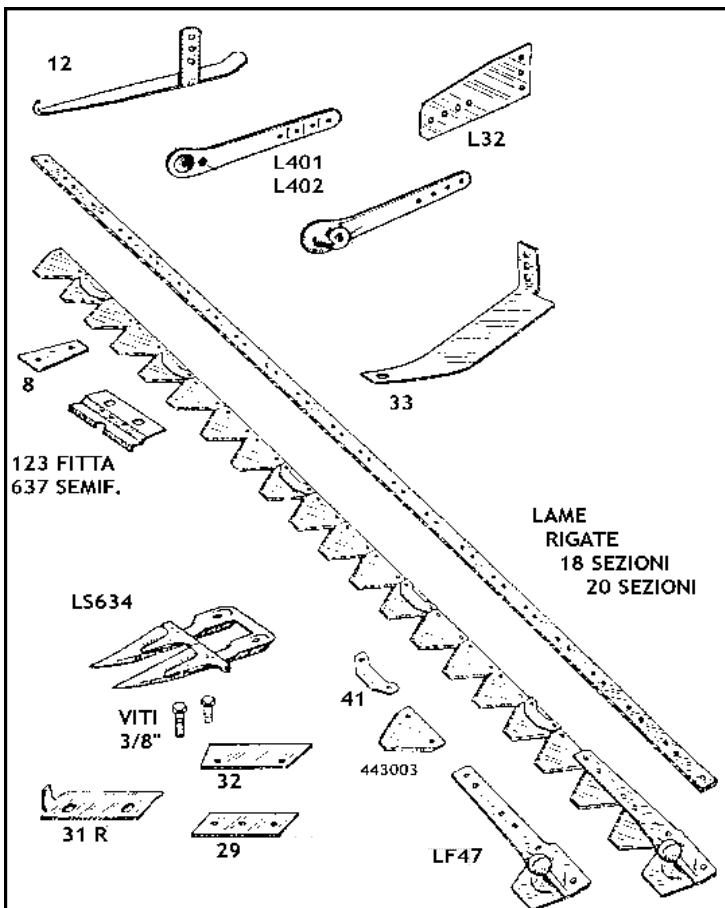

## BARRA GASPARDO TIPO VECCHIO

20980	ASTA FORATA 20 SEZIONI G 380A GASPARDO	
20985	ASTA FORATA 34 SEZIONI PER LAMA GASPARDO FR 270	
20990	ATTACCO BIELLA G373 GASPARDO	
21000	ATTACCO BIELLA G374 GASPARDO	
21010	BULLONE CON DADO CILINDRICO M63 GASPARDO	
21020	BULLONE SINISTRO CON DADO A CRICCA GASPARDO	
21030	DENTE DOPPIO NORMALE GASPARDO G317-2	
21040	DENTE FITTO G315 GASPARDO	
21060	DENTE SEMIFITTO G316 GASPARDO	
21070	FALSA SEZIONE G362 GASPARDO	
21080	GUIDA ANTERIORE G341 GASPARDO	
21090	GUIDA POSTERIORE G343 GASPARDO	
21110	LAMA RIGATA 20 SEZIONI GASPARDO	
21115	LAMA RIGATA 34 SEZIONI GASPARDO FR 270 COD. 1006	
21116	LAMA RIGATA 24 SEZIONI GASPARDO FR 270 COD. 15-042	
21117	LAMA RIGATA 40 SEZIONI GASPARDO FR 270	
21120	PIASTRA A 4 FORI G342 GASPARDO	
21130	PIASTRA BIELLA M64 GASPARDO	
21140	PIASTRA CONSUMO FITTA G321 GASPARDO	
21150	PIASTRA CONSUMO SEMIFITTA G322 GASPARDO	
21160	PIASTRA SCARPA ESTERNA SS3915 GASPARDO	
21170	PIASTRA SCARPA G339 GASPARDO	
21180	PIASTRA SCARPA G340 GASPARDO	
21200	PIASTRINA DENTE SEMIFITTO SS220 GASPARDO	
21210	PIASTRINA PULIZIA G319 GASPARDO	
21220	PREMILAMA 1 FORO G318 GASPARDO	
21230	PREMILAMA 2 FORI FITTO G318C GASPARDO	
21240	PREMILAMA 2 FORI SEMIFITTO G318A GASPARDO	
21250	SEZIONE RIGATA DIN 80 R GASPARDO	
21260	SQUADRETTA BIELLA M62 GASPARDO	
21270	TESTA LAMA G361 GASPARDO	
21275	TESTA LAMA FR 270 GASPARDO	
21280	UNGHETTA CON LAMA ACCIAIO M61 GASPARDO	