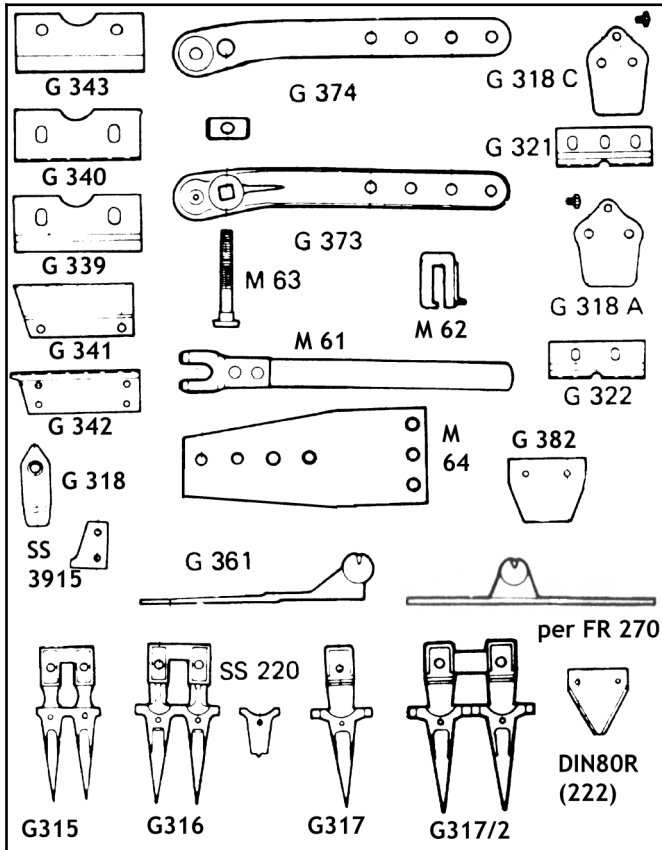

## BARRA GASPARDO TIPO VECCHIO

20980	ASTA FORATA 20 SEZIONI G 380A GASPARDO	
20985	ASTA FORATA 34 SEZIONI PER LAMA GASPARDO FR 270	
20990	ATTACCO BIELLA G373 GASPARDO	
21000	ATTACCO BIELLA G374 GASPARDO	
21010	BULLONE CON DADO CILINDRICO M63 GASPARDO	
21020	BULLONE SINISTRO CON DADO A CRICCA GASPARDO	
21030	DENTE DOPPIO NORMALE GASPARDO G317-2	
21040	DENTE FITTO G315 GASPARDO	
21060	DENTE SEMIFITTO G316 GASPARDO	
21070	FALSA SEZIONE G362 GASPARDO	
21080	GUIDA ANTERIORE G341 GASPARDO	
21090	GUIDA POSTERIORE G343 GASPARDO	
21110	LAMA RIGATA 20 SEZIONI GASPARDO	
21115	LAMA RIGATA 34 SEZIONI GASPARDO FR 270 COD. 1006	
21116	LAMA RIGATA 24 SEZIONI GASPARDO FR 270 COD. 15-042	
21117	LAMA RIGATA 40 SEZIONI GASPARDO FR 270	
21120	PIASTRA A 4 FORI G342 GASPARDO	
21130	PIASTRA BIELLA M64 GASPARDO	
21140	PIASTRA CONSUMO FITTA G321 GASPARDO	
21150	PIASTRA CONSUMO SEMIFITTA G322 GASPARDO	
21160	PIASTRA SCARPA ESTERNA SS3915 GASPARDO	
21170	PIASTRA SCARPA G339 GASPARDO	
21180	PIASTRA SCARPA G340 GASPARDO	
21200	PIASTRINA DENTE SEMIFITTO SS220 GASPARDO	
21210	PIASTRINA PULIZIA G319 GASPARDO	
21220	PREMILAMA 1 FORO G318 GASPARDO	
21230	PREMILAMA 2 FORI FITTO G318C GASPARDO	
21240	PREMILAMA 2 FORI SEMIFITTO G318A GASPARDO	
21250	SEZIONE RIGATA DIN 80 R GASPARDO	
21260	SQUADRETTA BIELLA M62 GASPARDO	
21270	TESTA LAMA G361 GASPARDO	
21275	TESTA LAMA FR 270 GASPARDO	
21280	UNGHETTA CON LAMA ACCIAIO M61 GASPARDO	